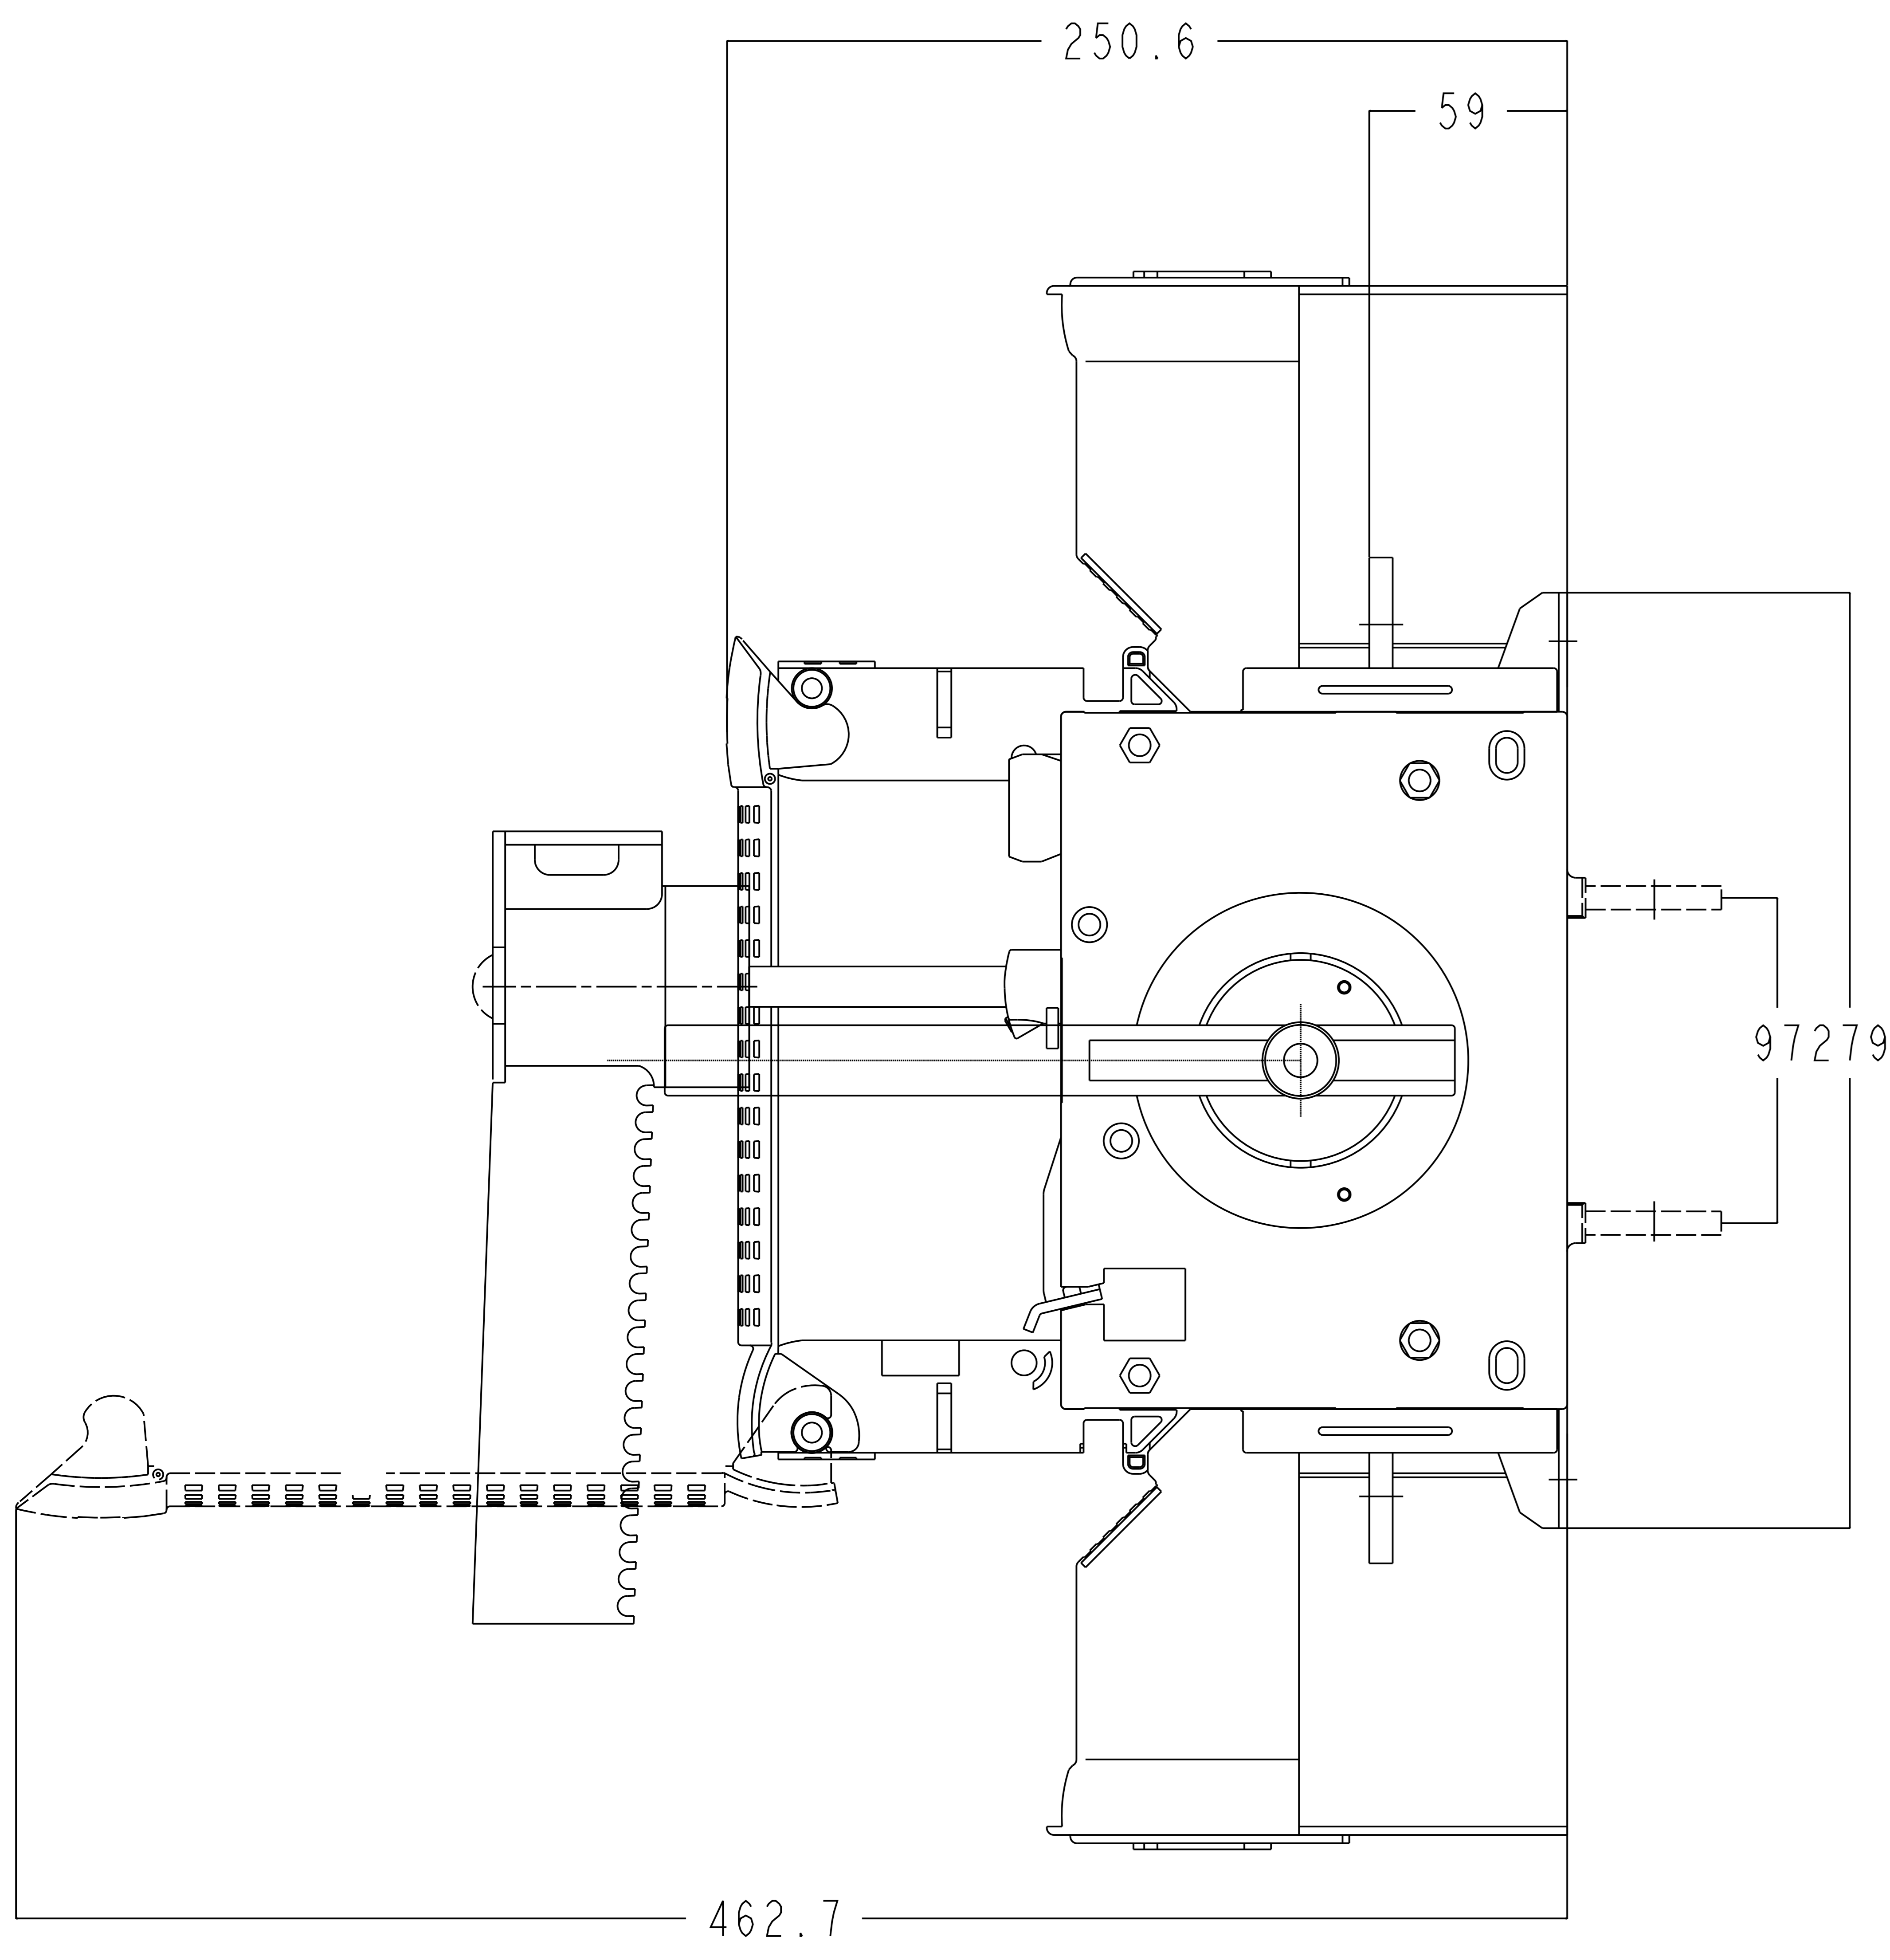

Rep.	Nom	Code	N°	Qté
1	CACHE BORNES 3P	38983080	de/	2
2	FUSERBLOC C3 3x8000A F/L APPAREIL NU	38213080	plq ⁿ	1
3	POIGNEE DIRECTE TYPE HIN	38996011	/	1
4	POIGNEE CDE EXT POUR MONTAGE LAT ET FRT TYPE HIN	38996125	/	1

DOOR DRILLING