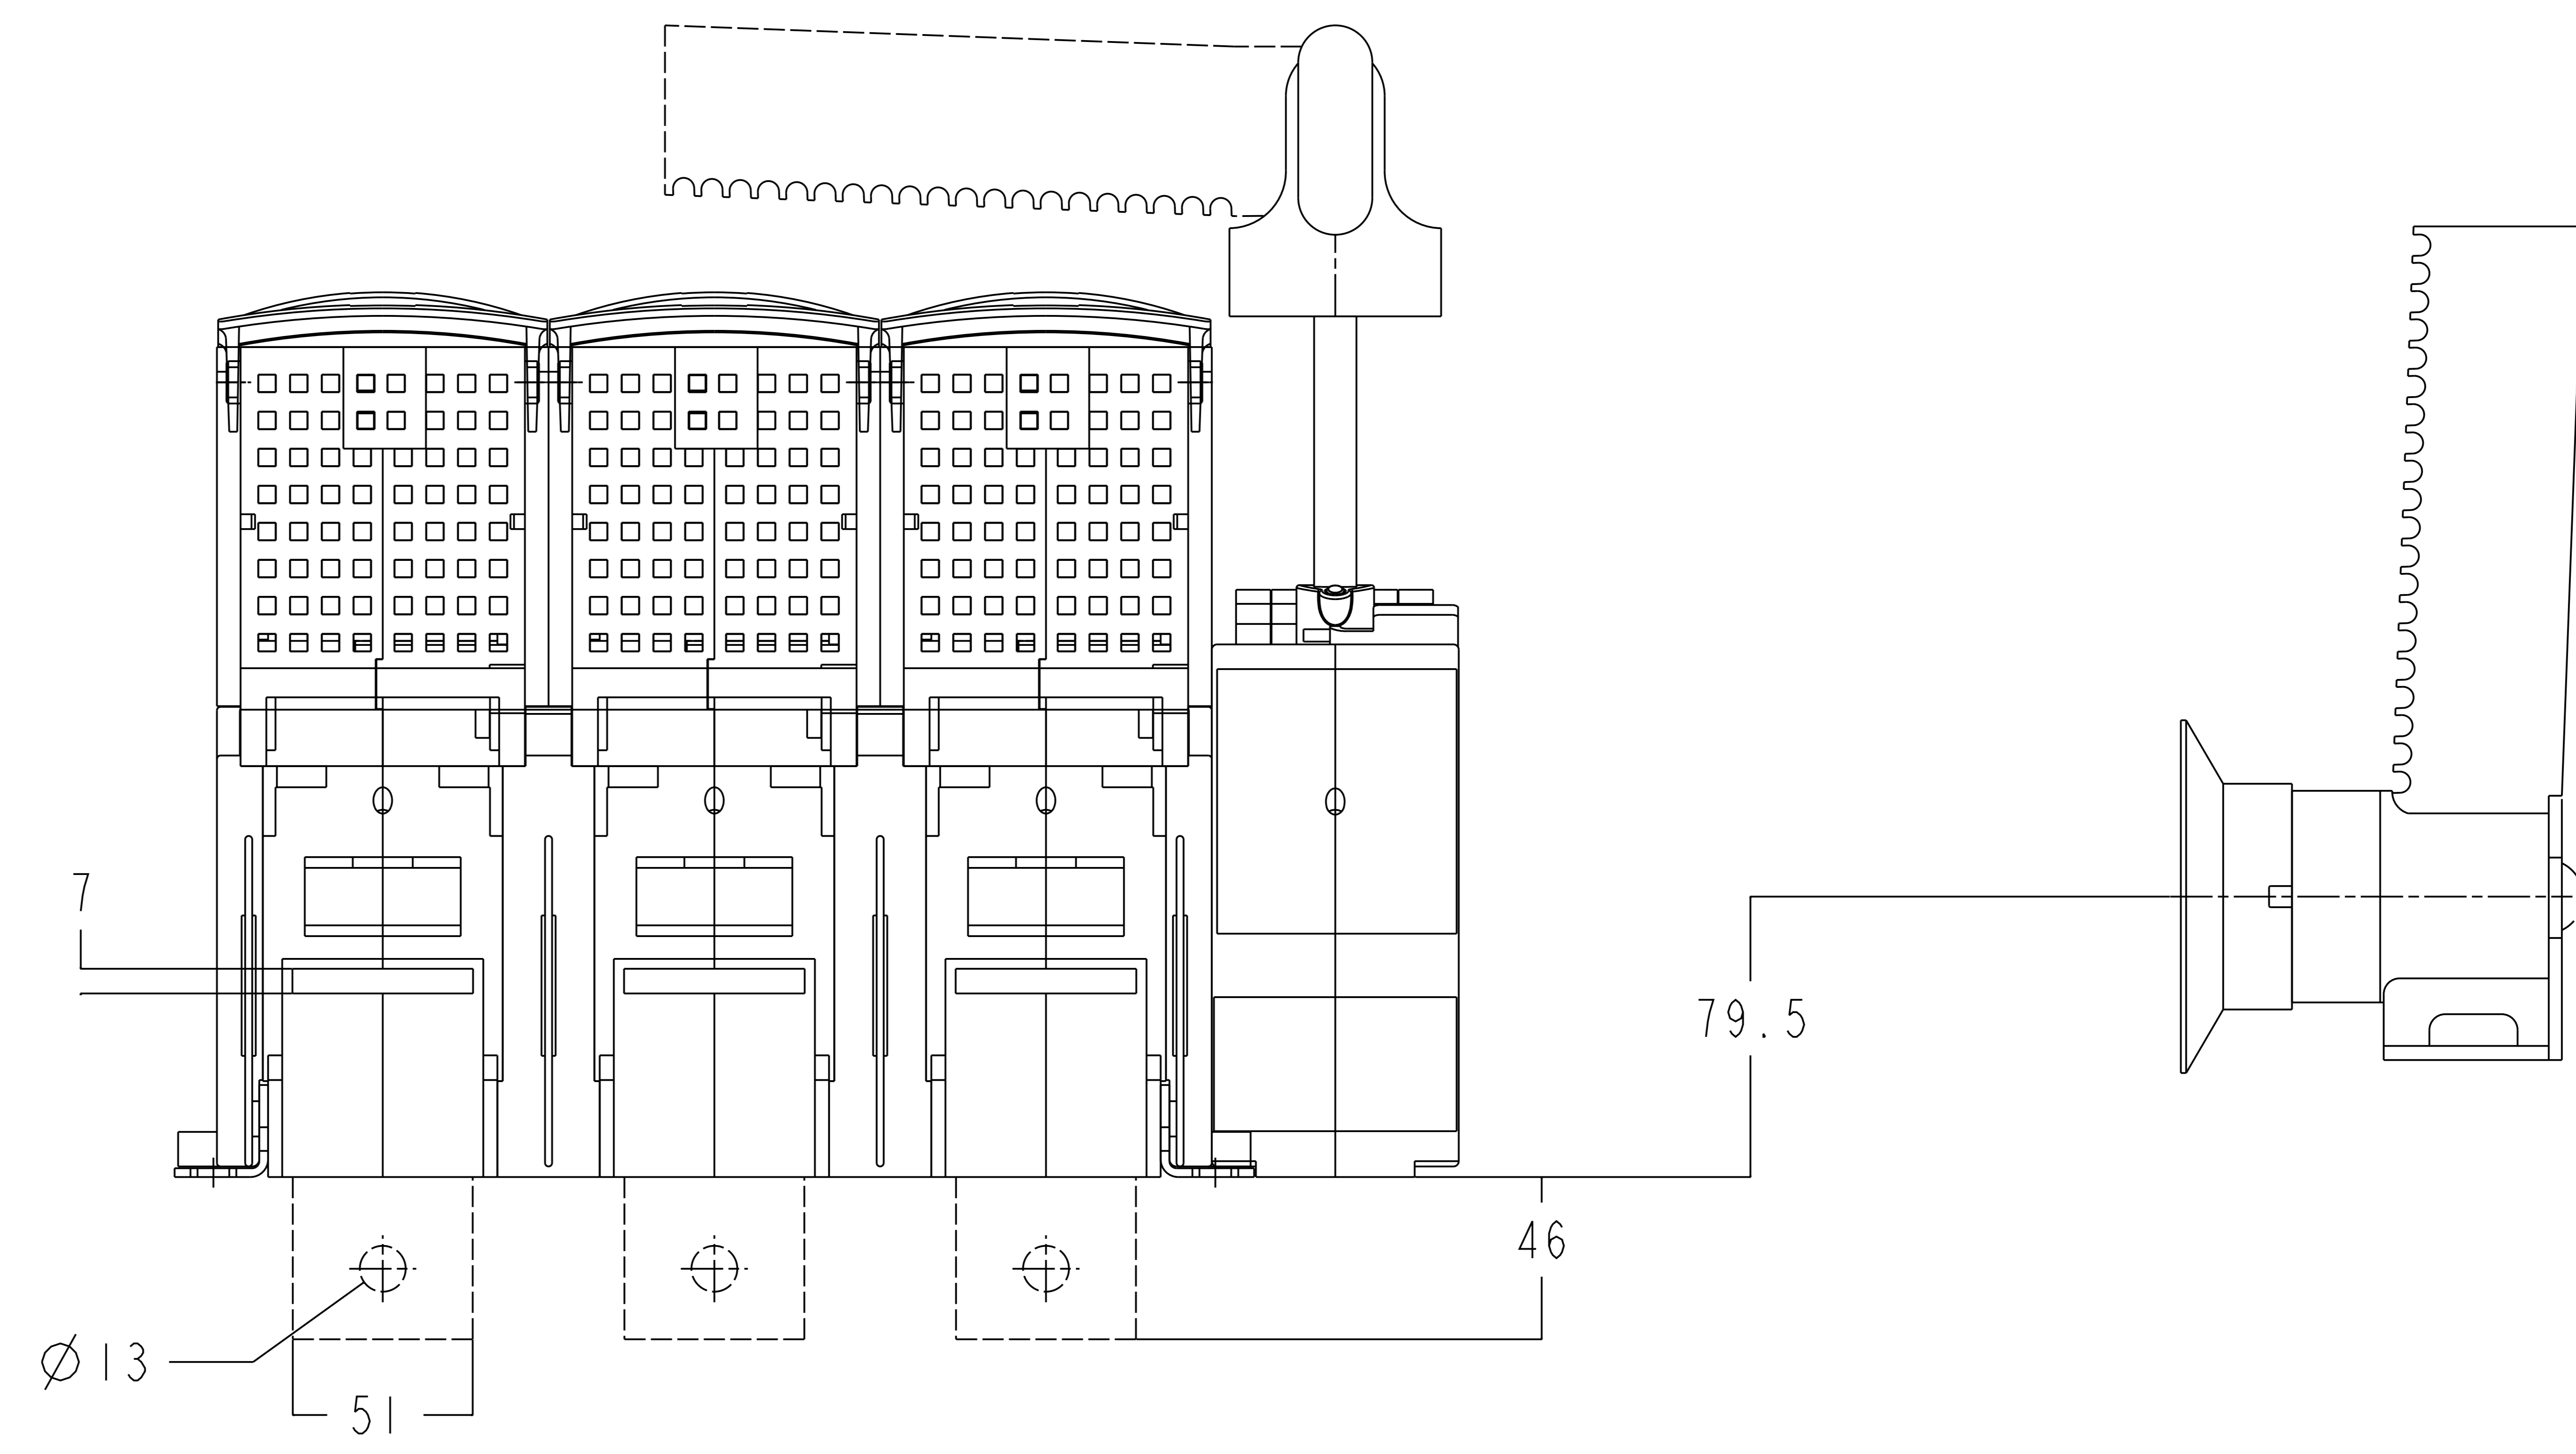

Rep.	Nom	Code	N°	Qté
1	CACHE BORNES 3P	38983080	de/	2
2	FUSERBLOC C3 3x8000A F/L APPAREIL NU	38213080	plq ⁿ	1
3	POIGNEE DIRECTE TYPE HIN	38996011	/	1
4	POIGNEE CDE EXT POUR MONTAGE LAT ET FRT TYPE HIN	38996125	/	1

DOOR DRILLING