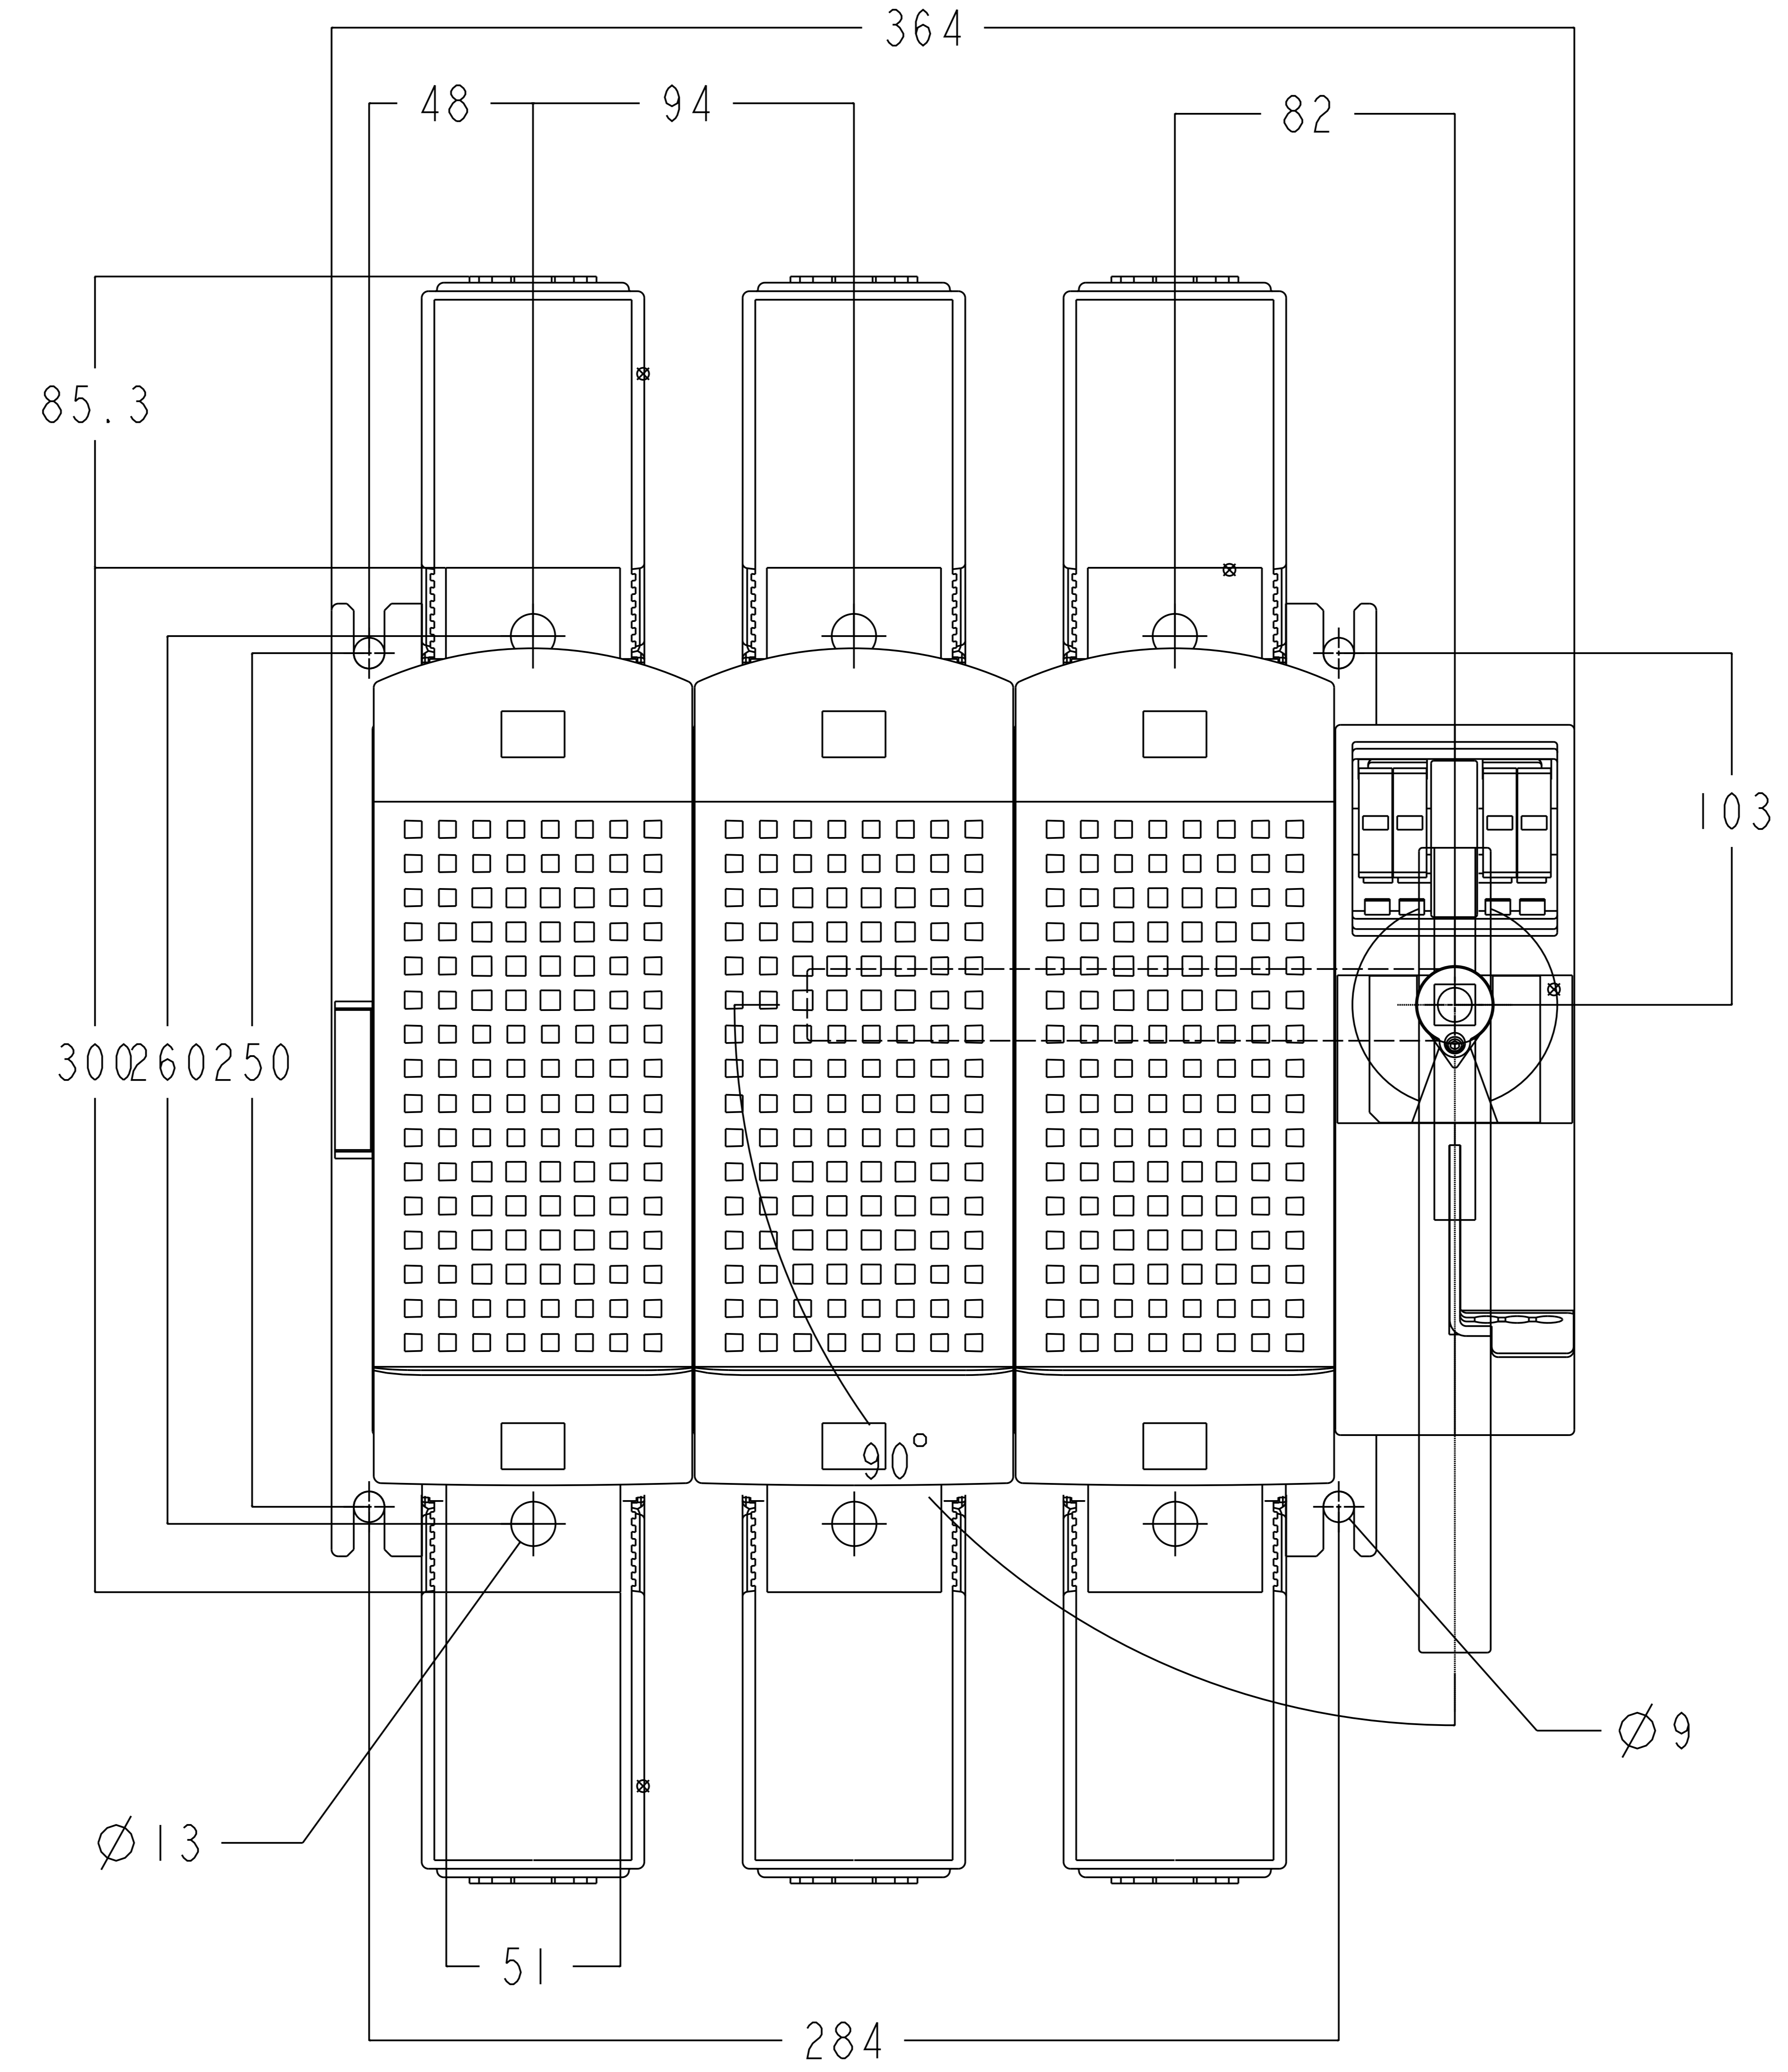

Rep.	Nom	Code	N°	Qté
1	CACHE BORNES 3P	38983080	de/	2
2	FUSERBLOC C3 3x8000A F/L APPAREIL NU	38213080	plq ⁿ	1
3	POIGNEE DIRECTE TYPE HIN	38996011	/	1
4	POIGNEE CDE EXT POUR MONTAGE LAT ET FRT TYPE HIN	38996125	/	1

DOOR DRILLING