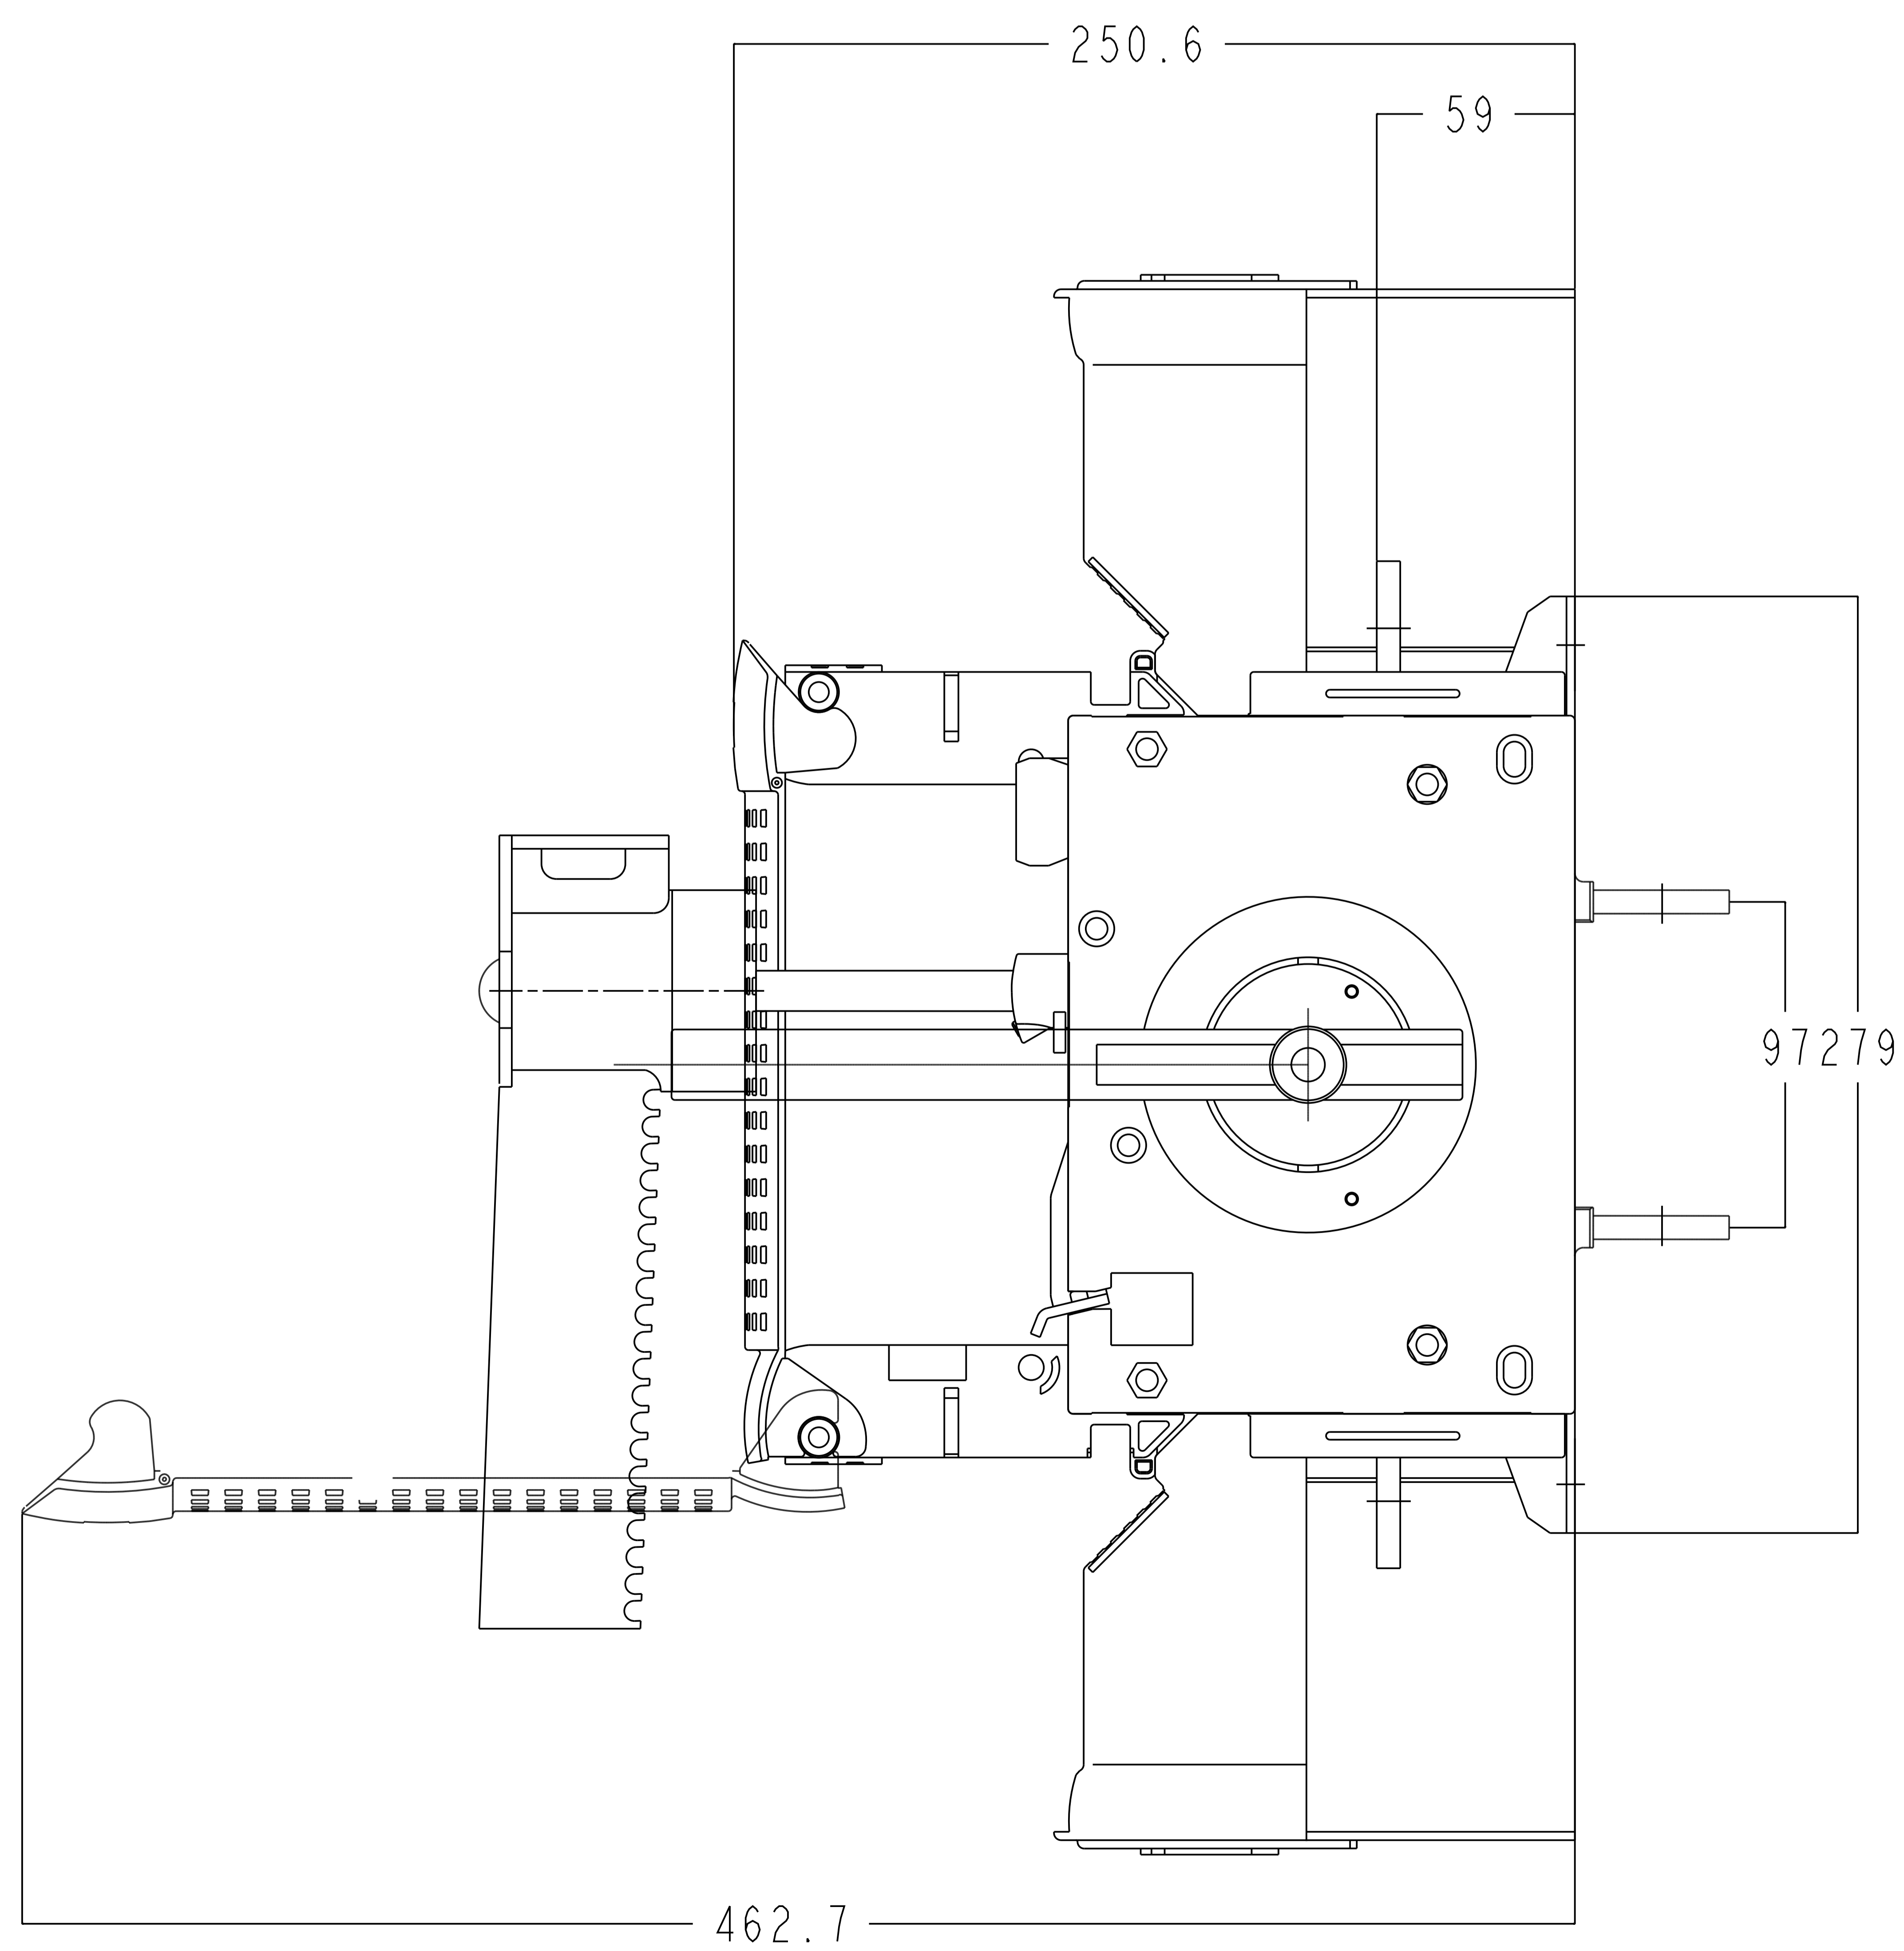

Rep.	Nom	Code	N°	Qté
1	CACHE BORNES 3P	38983080	de/	2
2	FUSERBLOC T3 3x630A F/L APPAREIL NU	38113063	p19n	1
3	POIGNEE DIRECTE TYPE HIN	38996011	/	1
4	POIGNEE CDE EXT POUR MONTAGE LAT ET FRT TYPE HIN	38996125	/	1

DOOR DRILLING