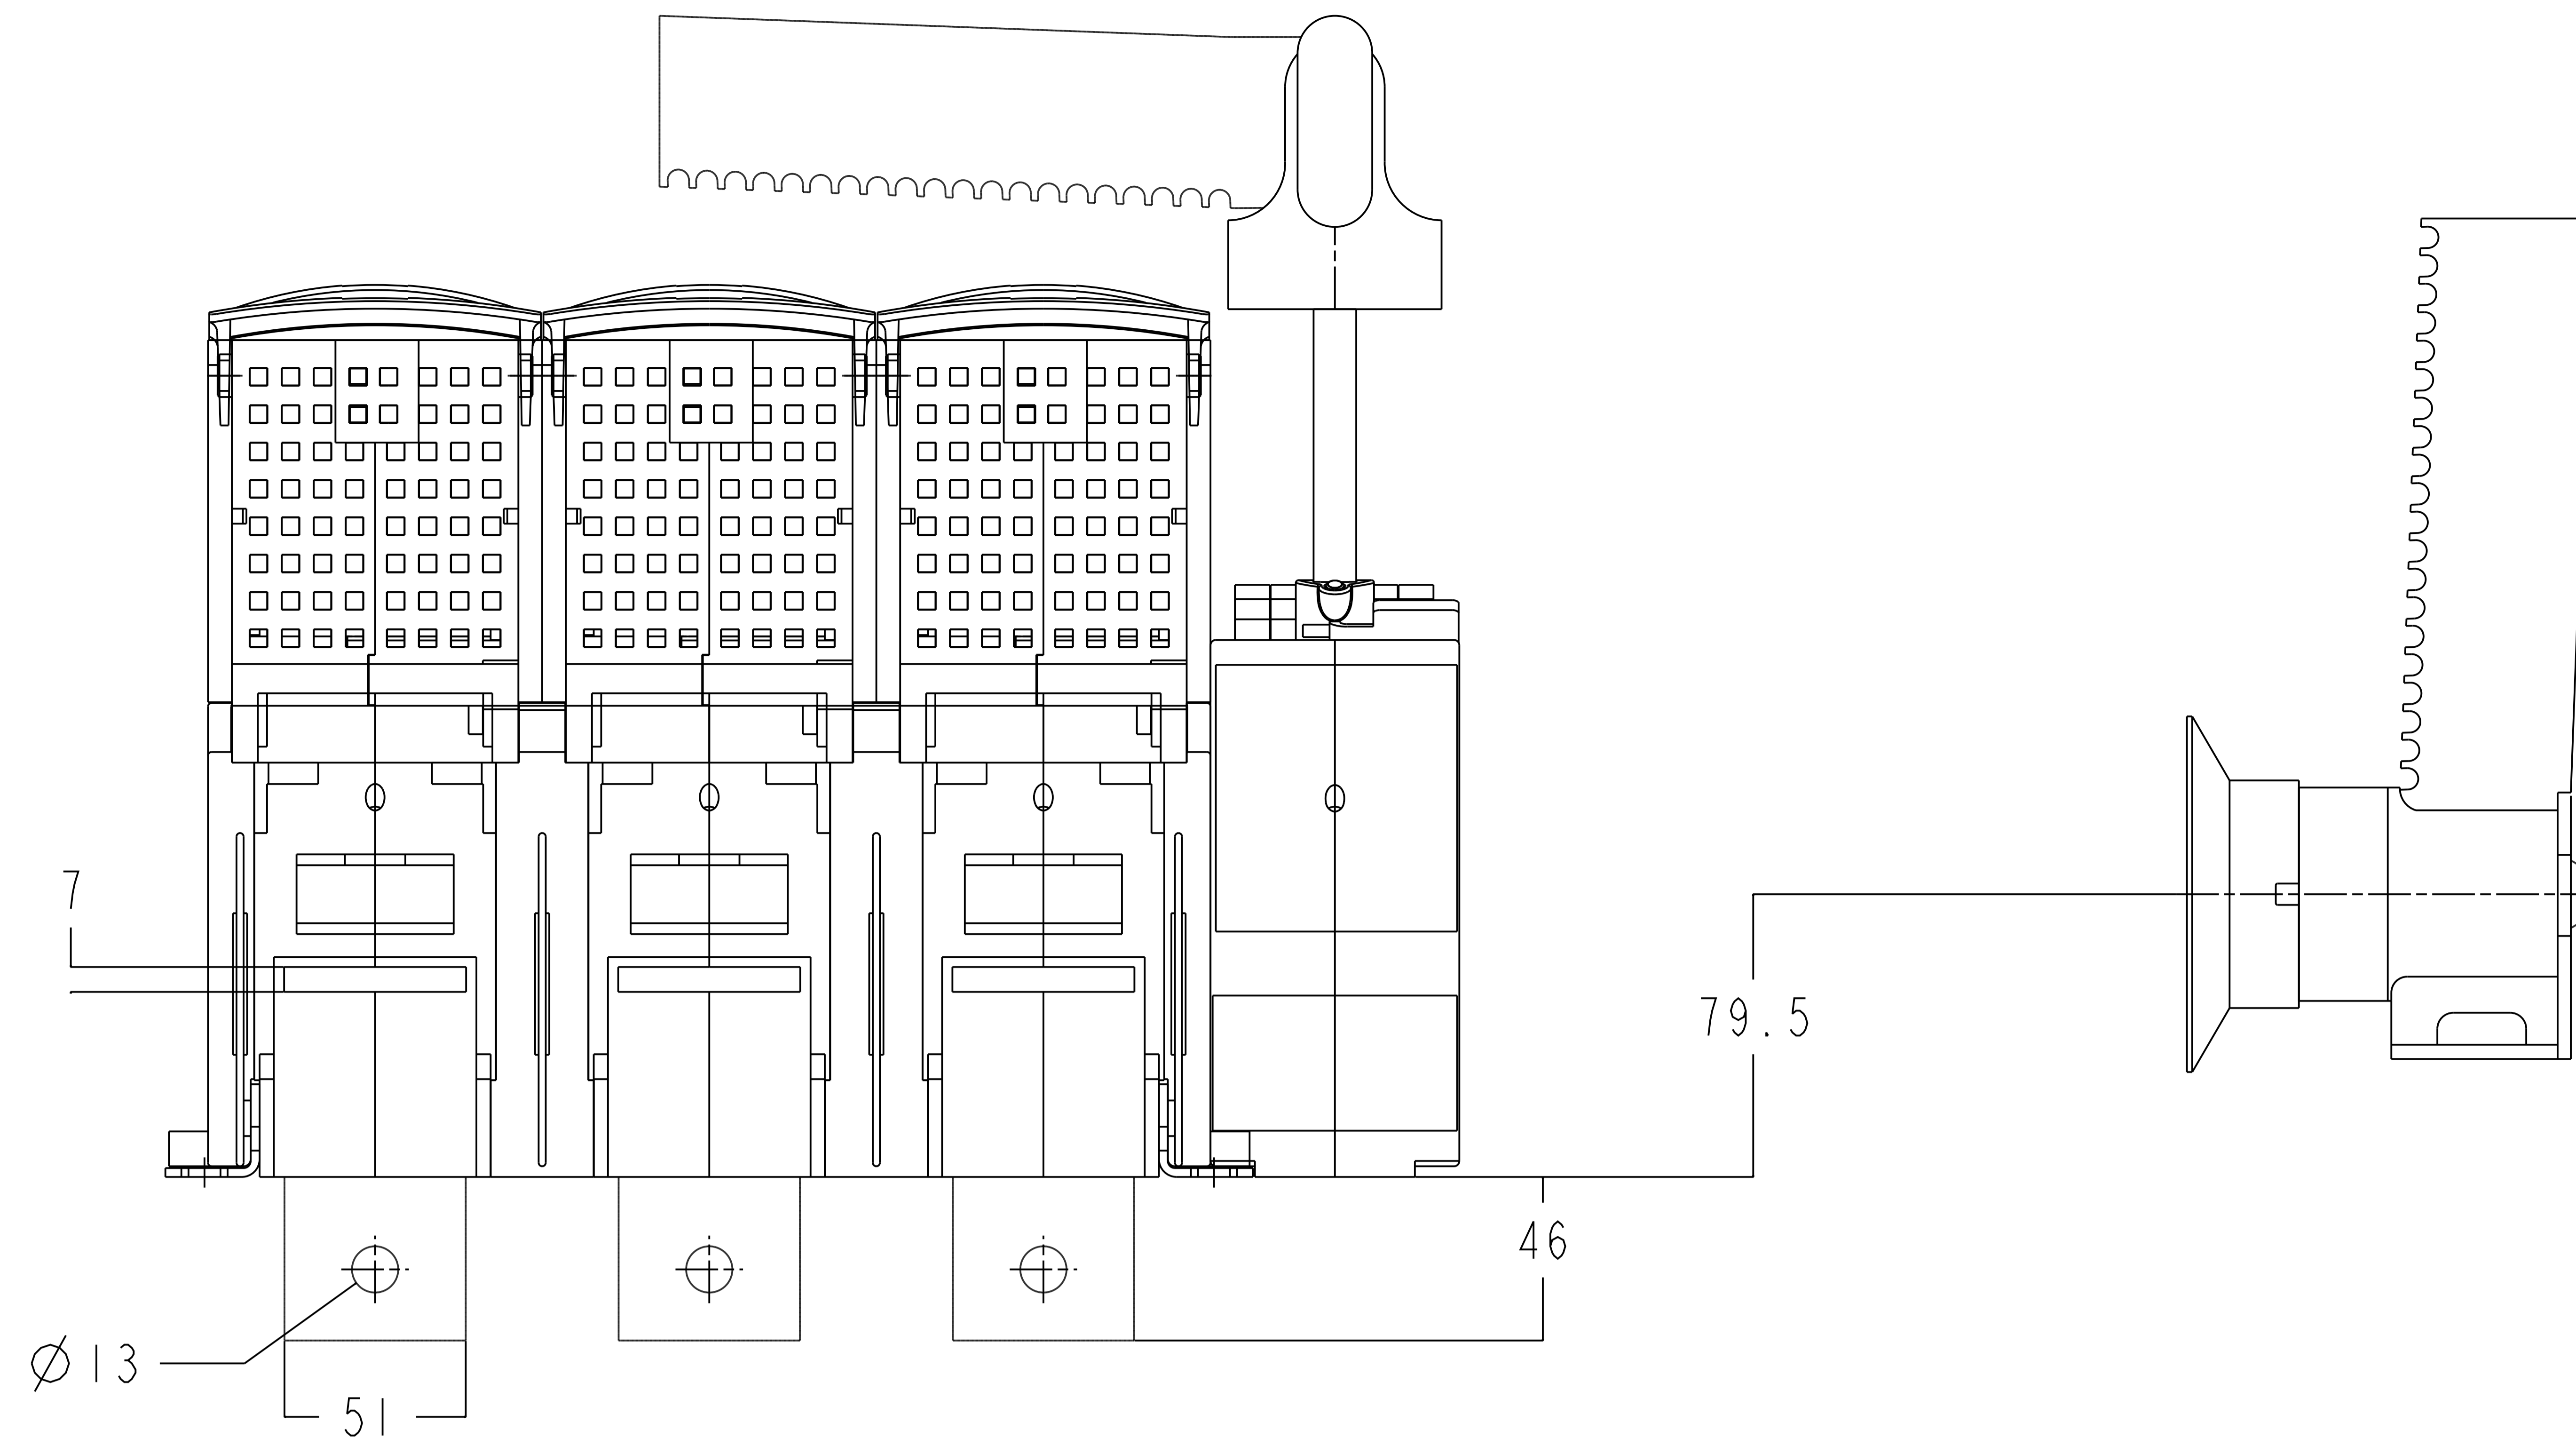

Rep.	Nom	Code	N°	Qté
1	CACHE BORNES 3P	38983080	de/	2
2	FUSERBLOC T3 3x630A F/L APPAREIL NU	38113063	p19n	1
3	POIGNEE DIRECTE TYPE HIN	38996011	/	1
4	POIGNEE CDE EXT POUR MONTAGE LAT ET FRT TYPE HIN	38996125	/	1

DOOR DRILLING