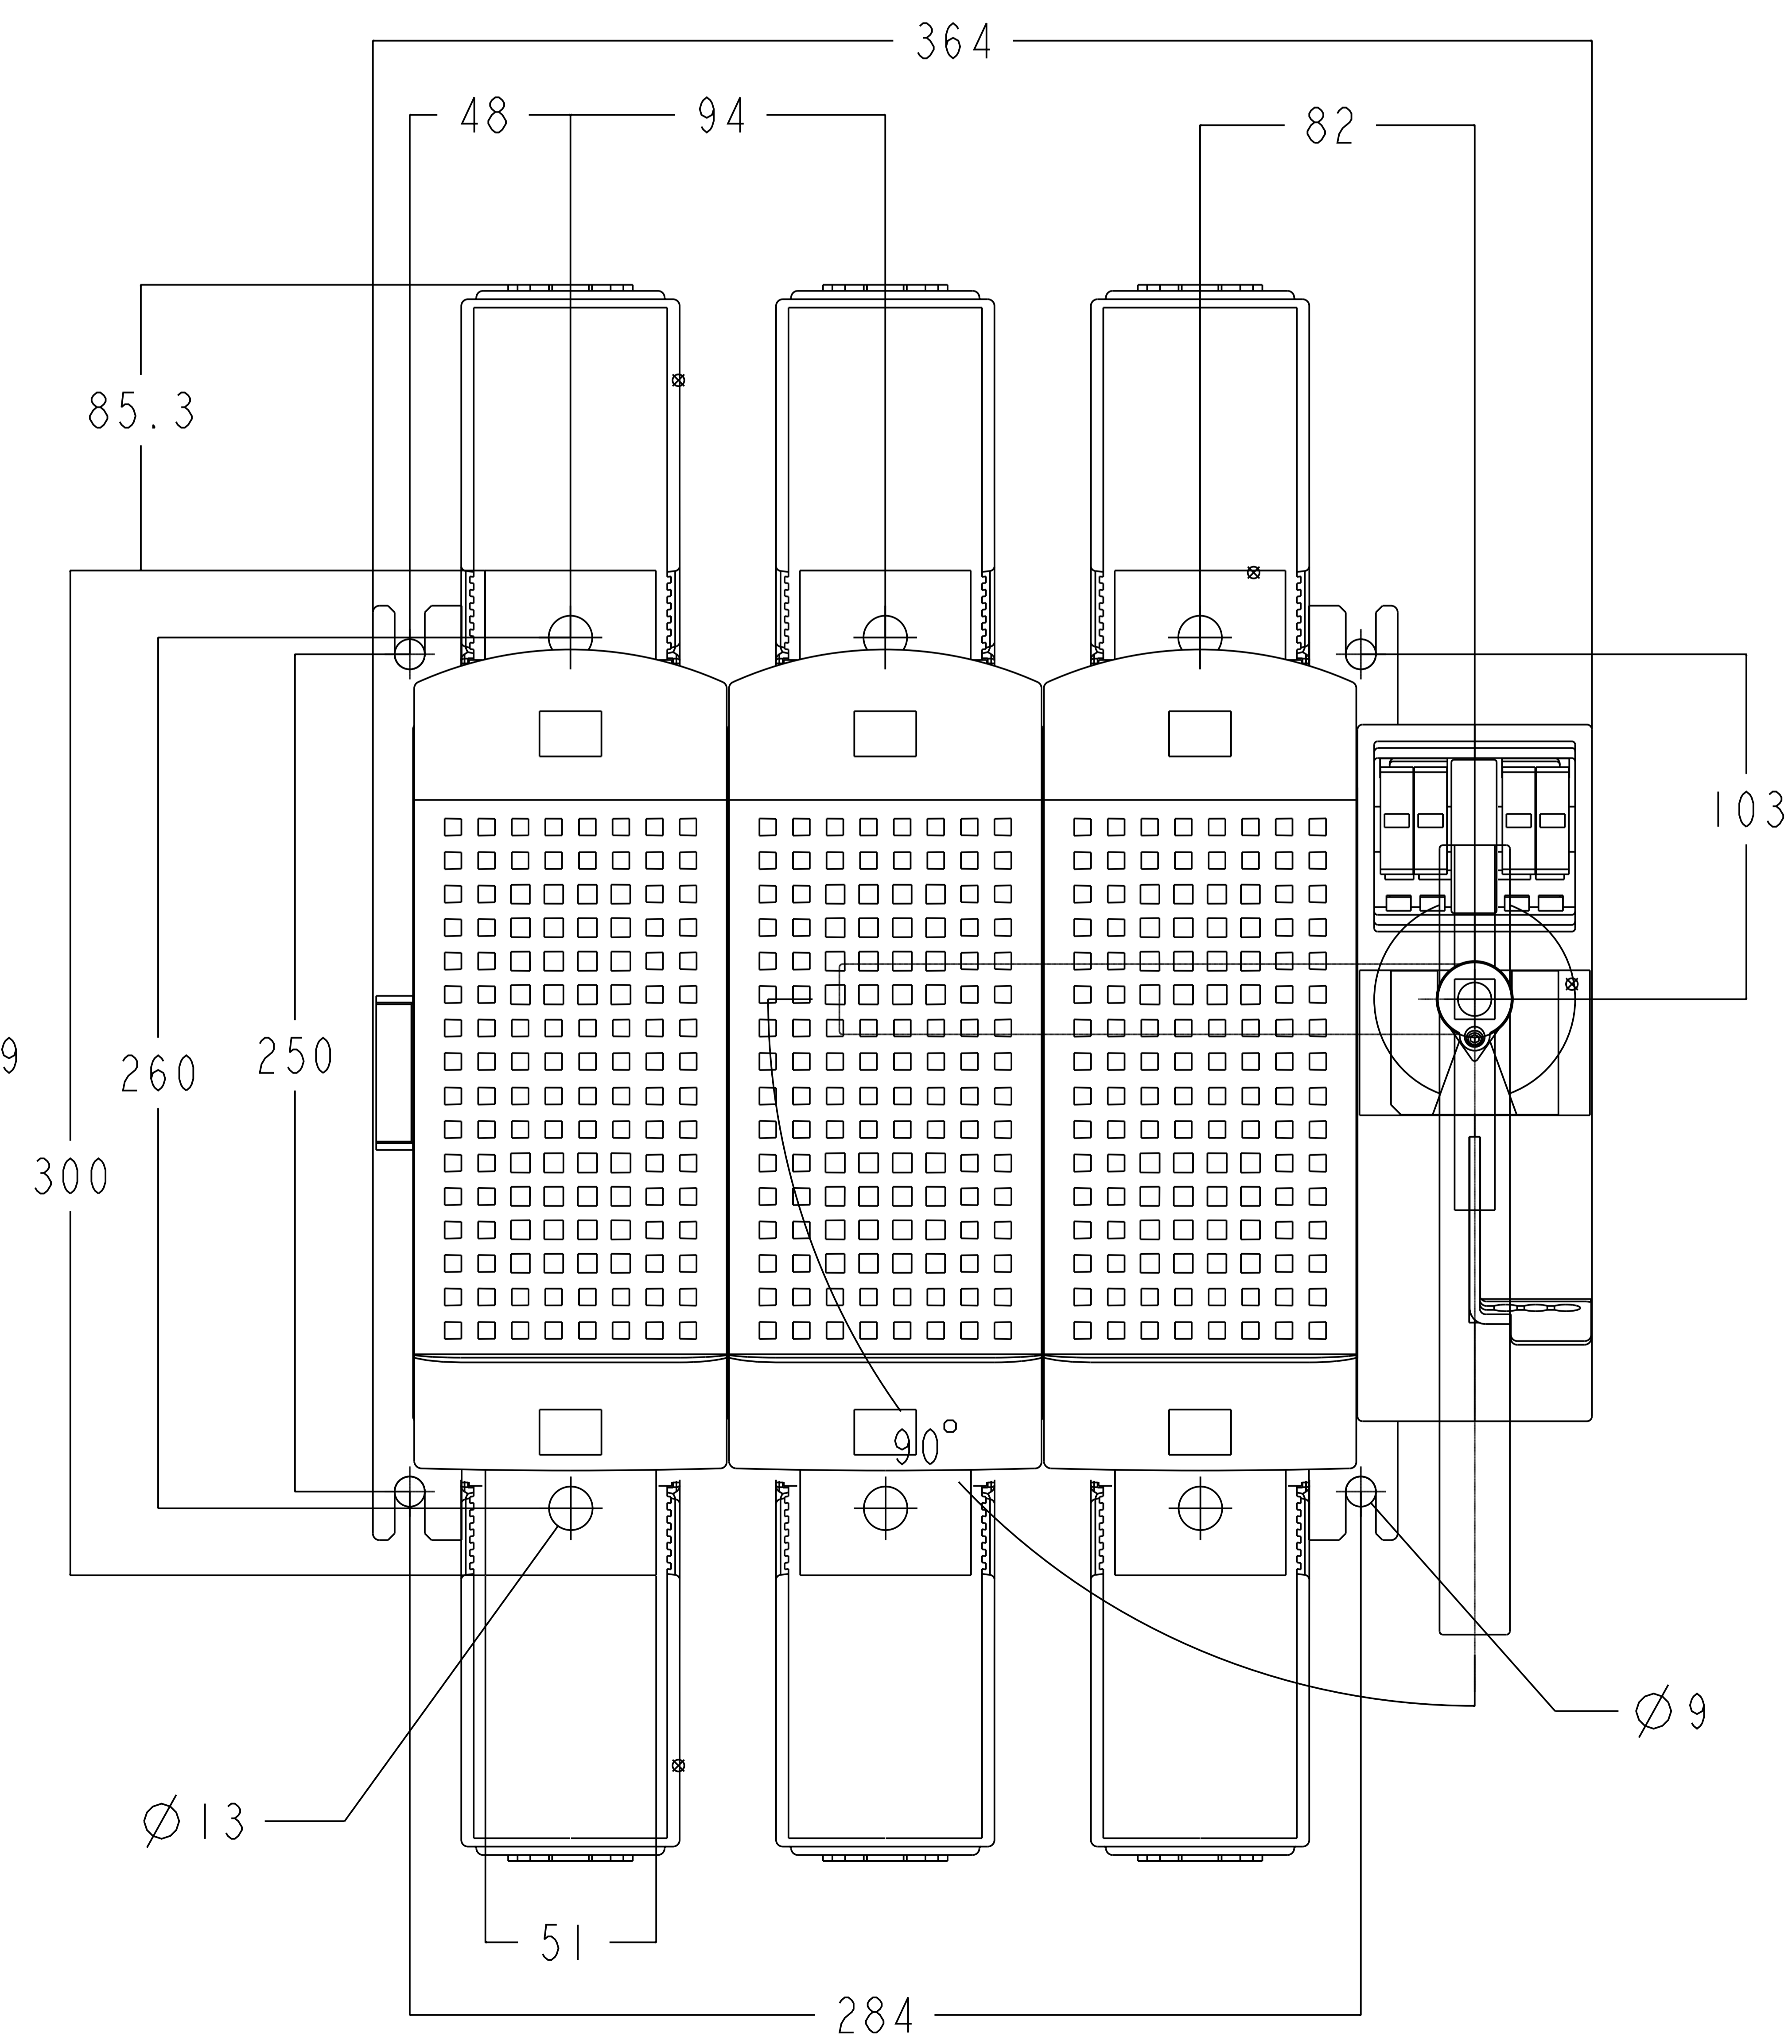

Rep.	Nom	Code	N°	Qté
1	CACHE BORNES 3P	38983080	de/	2
2	FUSERBLOC T3 3x630A F/L APPAREIL NU	38113063	p19n	1
3	POIGNEE DIRECTE TYPE HIN	38996011	/	1
4	POIGNEE CDE EXT POUR MONTAGE LAT ET FRT TYPE HIN	38996125	/	1

DOOR DRILLING