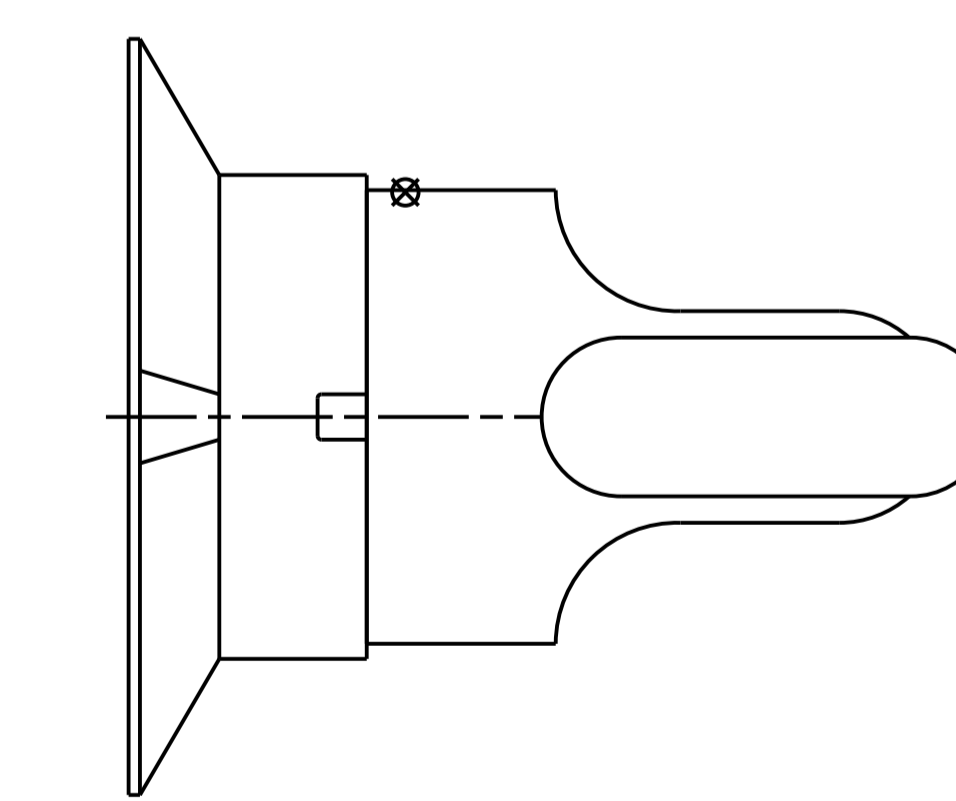

Rep.	Nom	Code	N°	Qté
1	CACHE BORNES 3P	38983080	de/	2
2	FUSERBLOC T3 3x630A F/L APPAREIL NU	38113063	p19n	1
3	POIGNEE DIRECTE TYPE HIN	38996011	/	1
4	POIGNEE CDE EXT POUR MONTAGE LAT ET FRT TYPE HIN	38996125	/	1

DOOR DRILLING