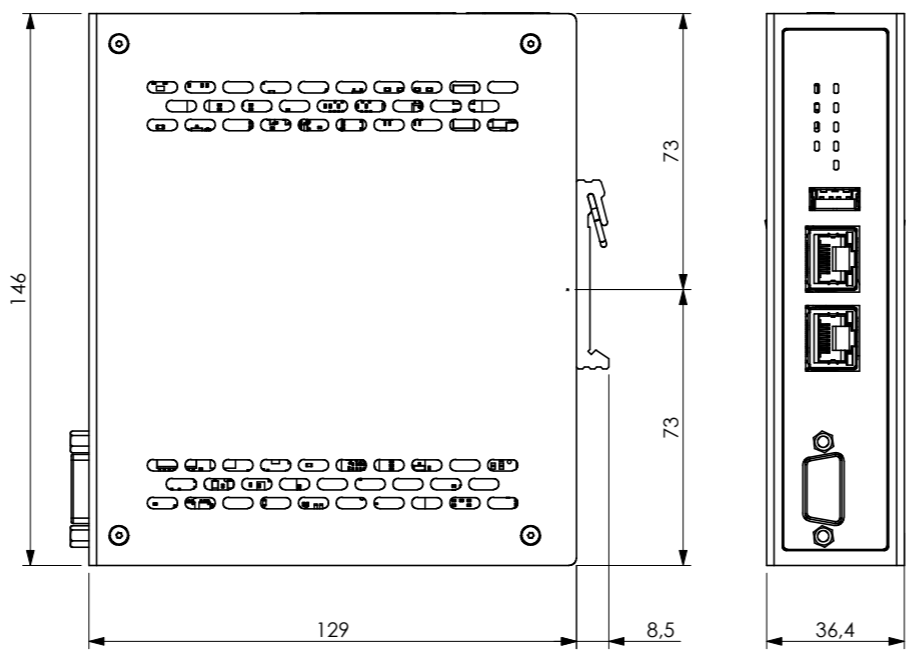

WALL MOUNT

DIN MOUNT

OPTIX EDGE 2800-E