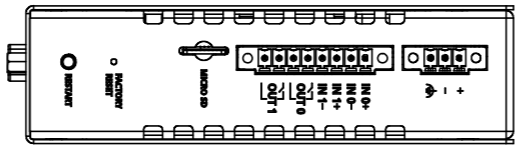

WALL MOUNT

DIN MOUNT

OPTIX EDGE 2800-E