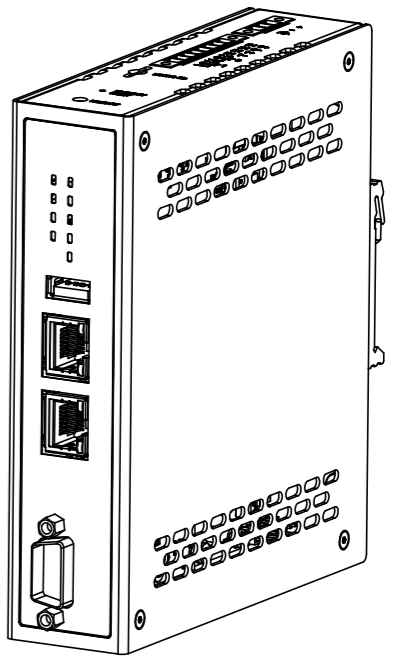

WALL MOUNT

DIN MOUNT

OPTIX EDGE 2800-E