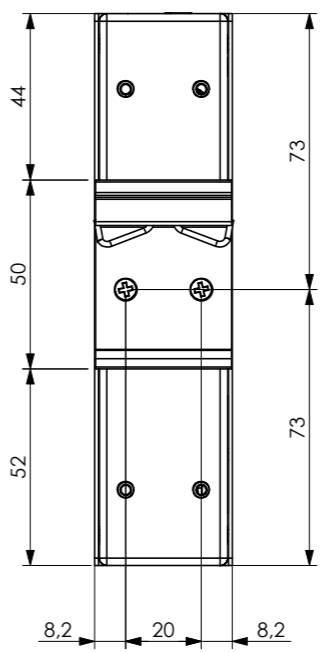

WALL MOUNT

DIN MOUNT

OPTIX EDGE 2800-E