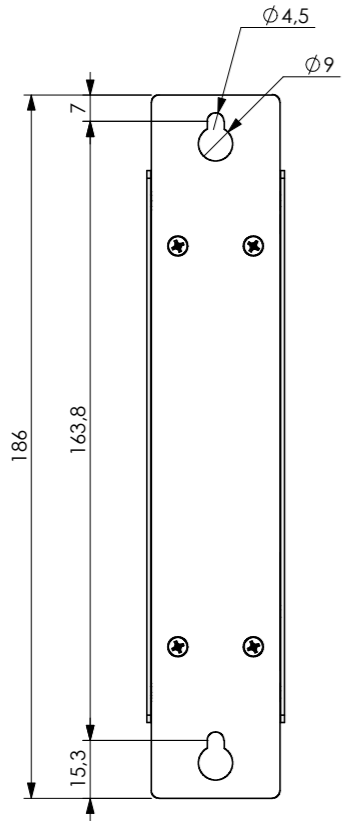

WALL MOUNT

DIN MOUNT

OPTIX EDGE 2800-E