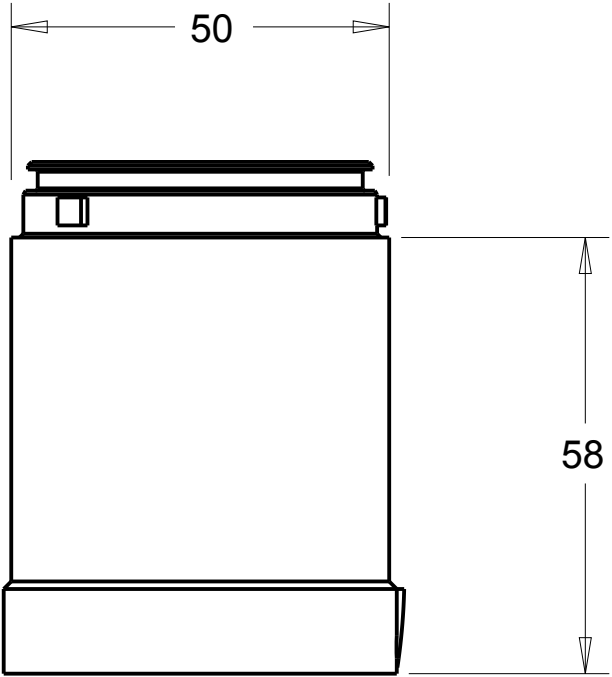

855E
LIGHT MODULE

ALL DIMENSIONS IN MM