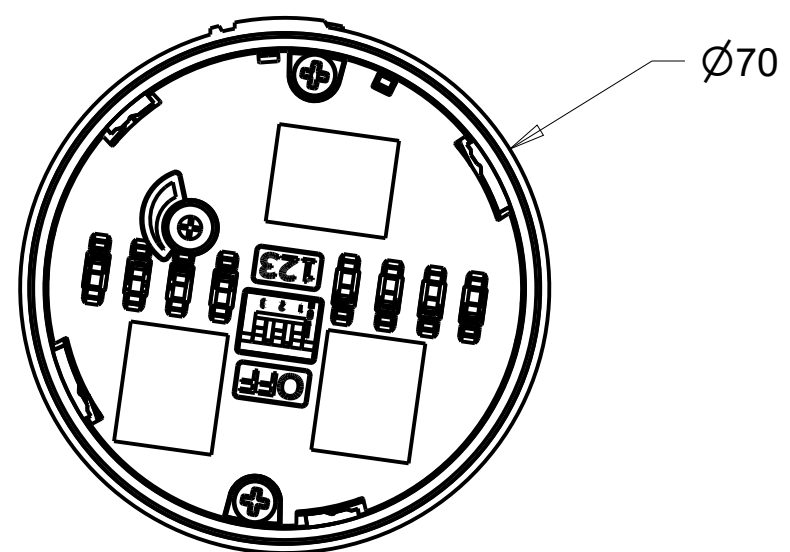

856T-BP1 PIEZO SOUND MODULE

DIMENSIONS IN MM