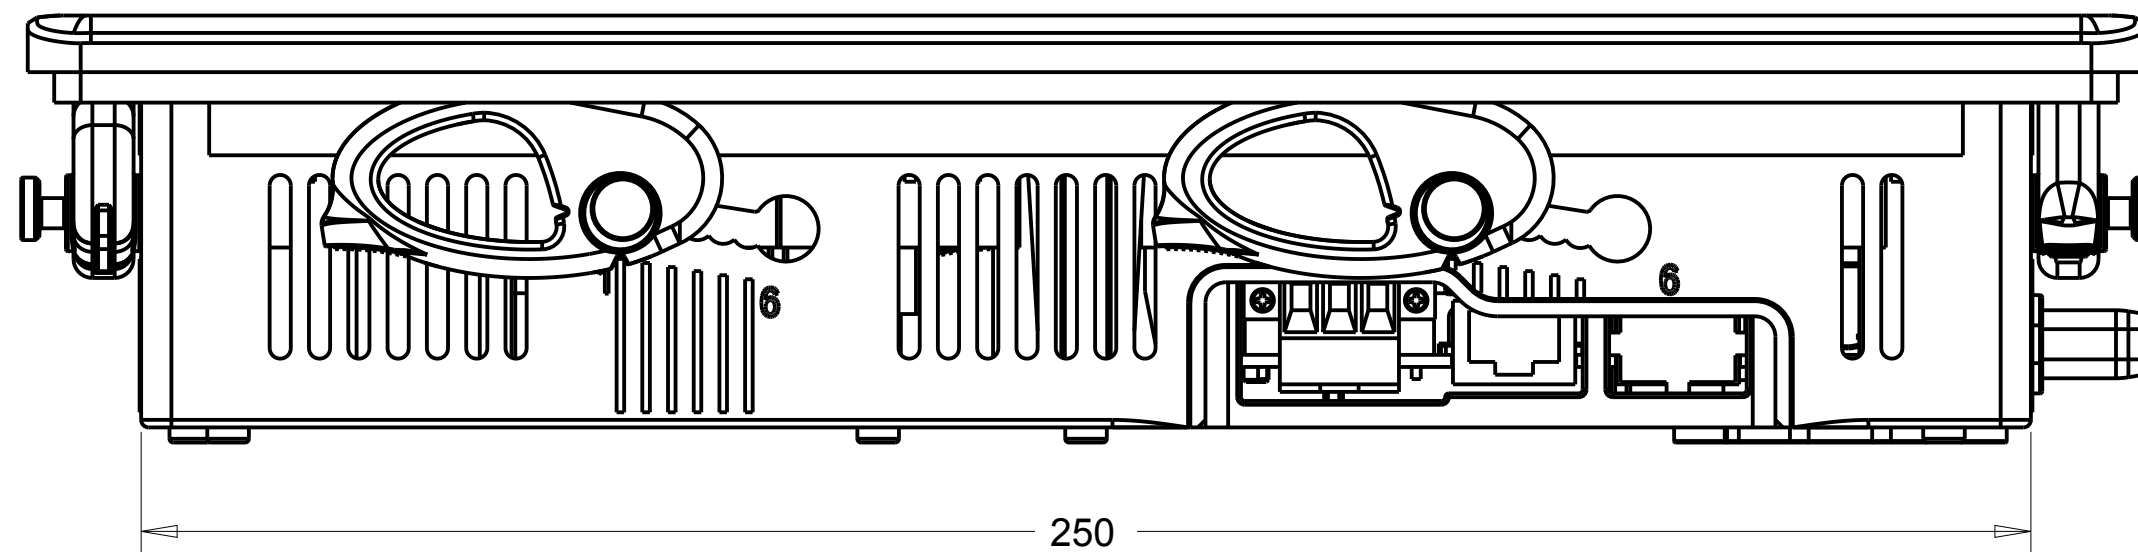

9.0INCH BEZEL ROCKWELL

190

280

SCALE 1.000

7.5

47

160

250