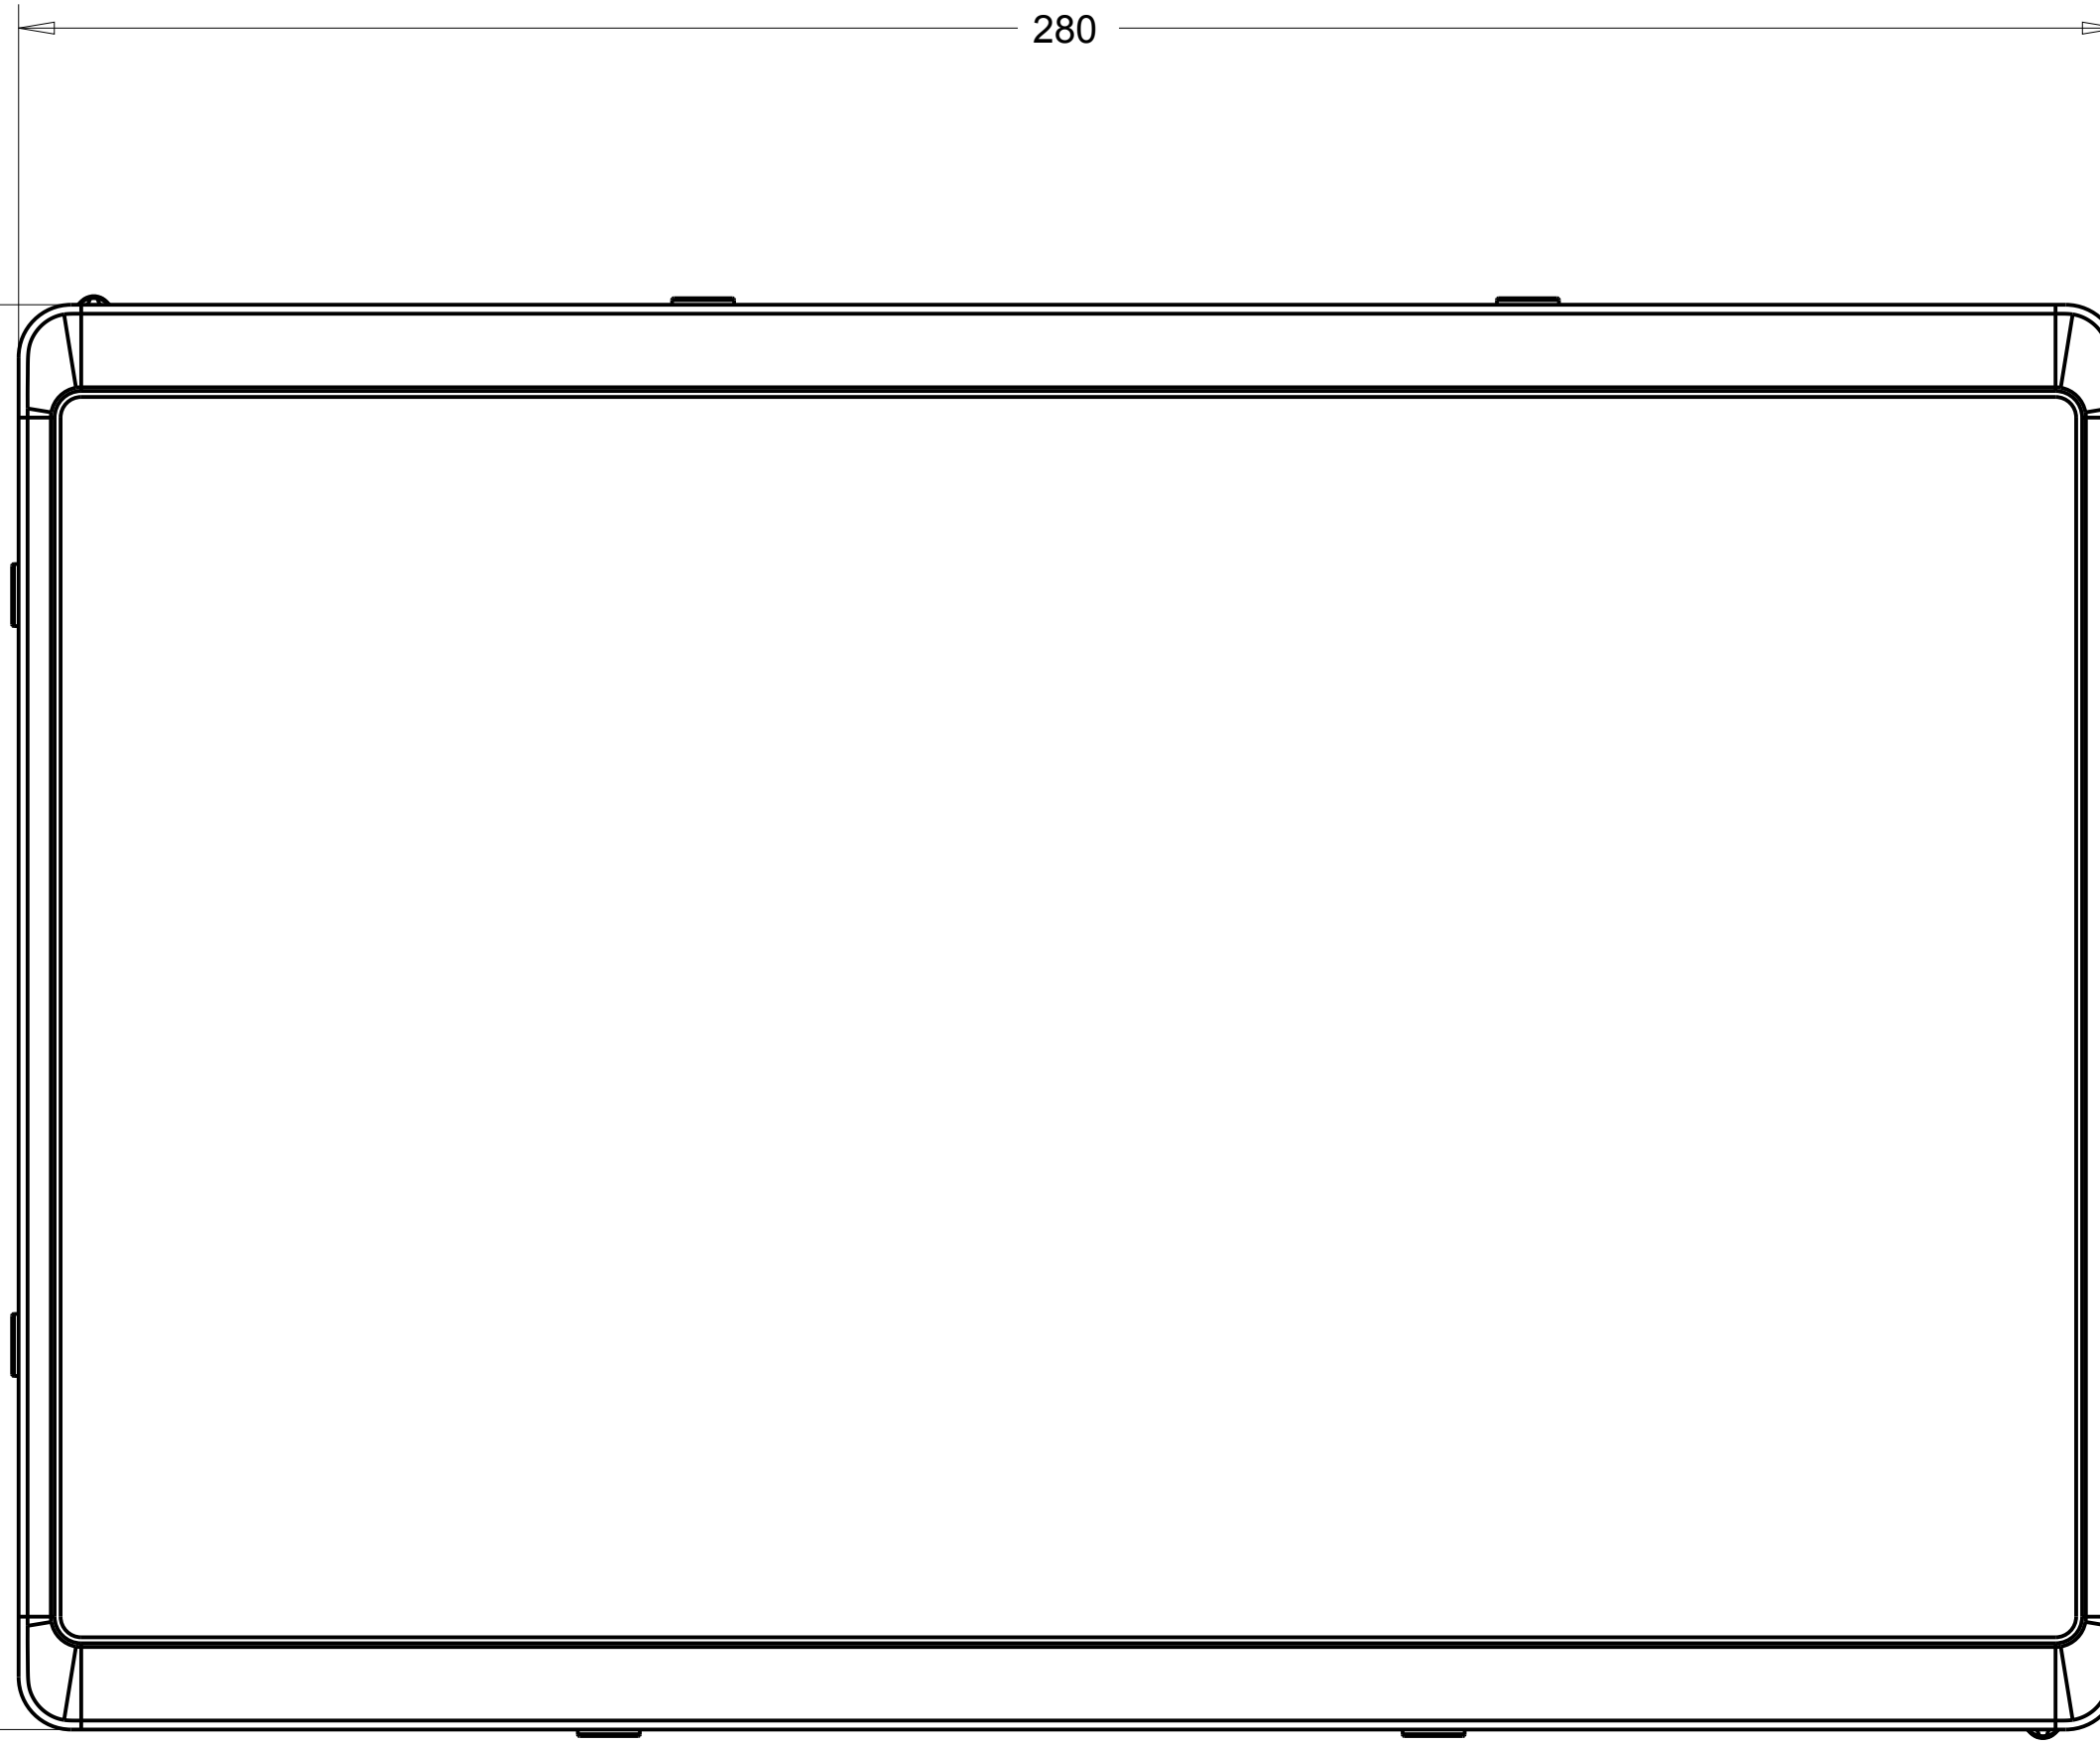

9.0INCH BEZEL ROCKWELL

190

280

SCALE 1.000

7.5

47

160

250