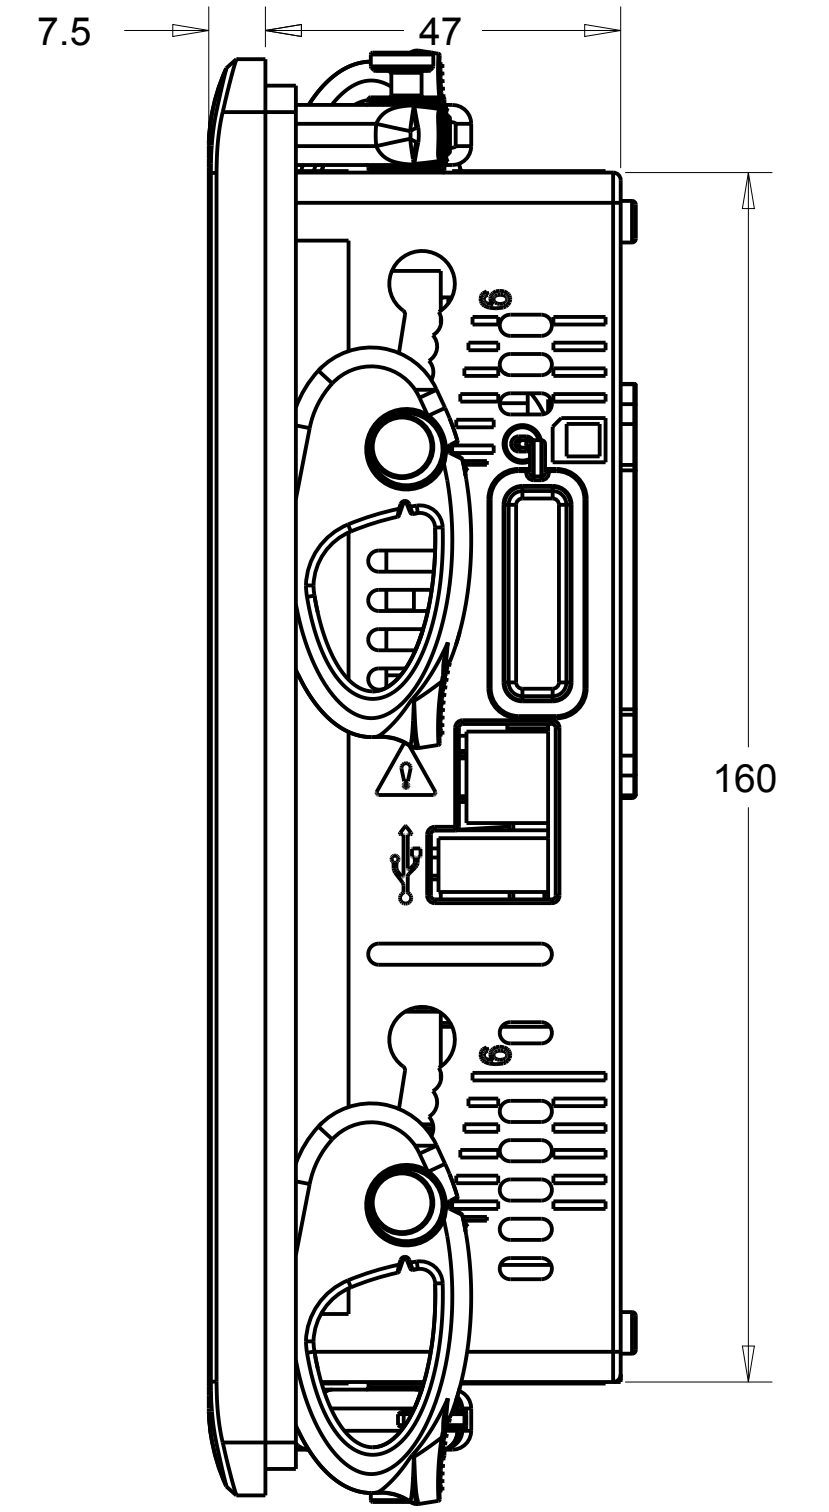

9.0INCH BEZEL ROCKWELL

190

280

SCALE 1.000

7.5

47

160

250