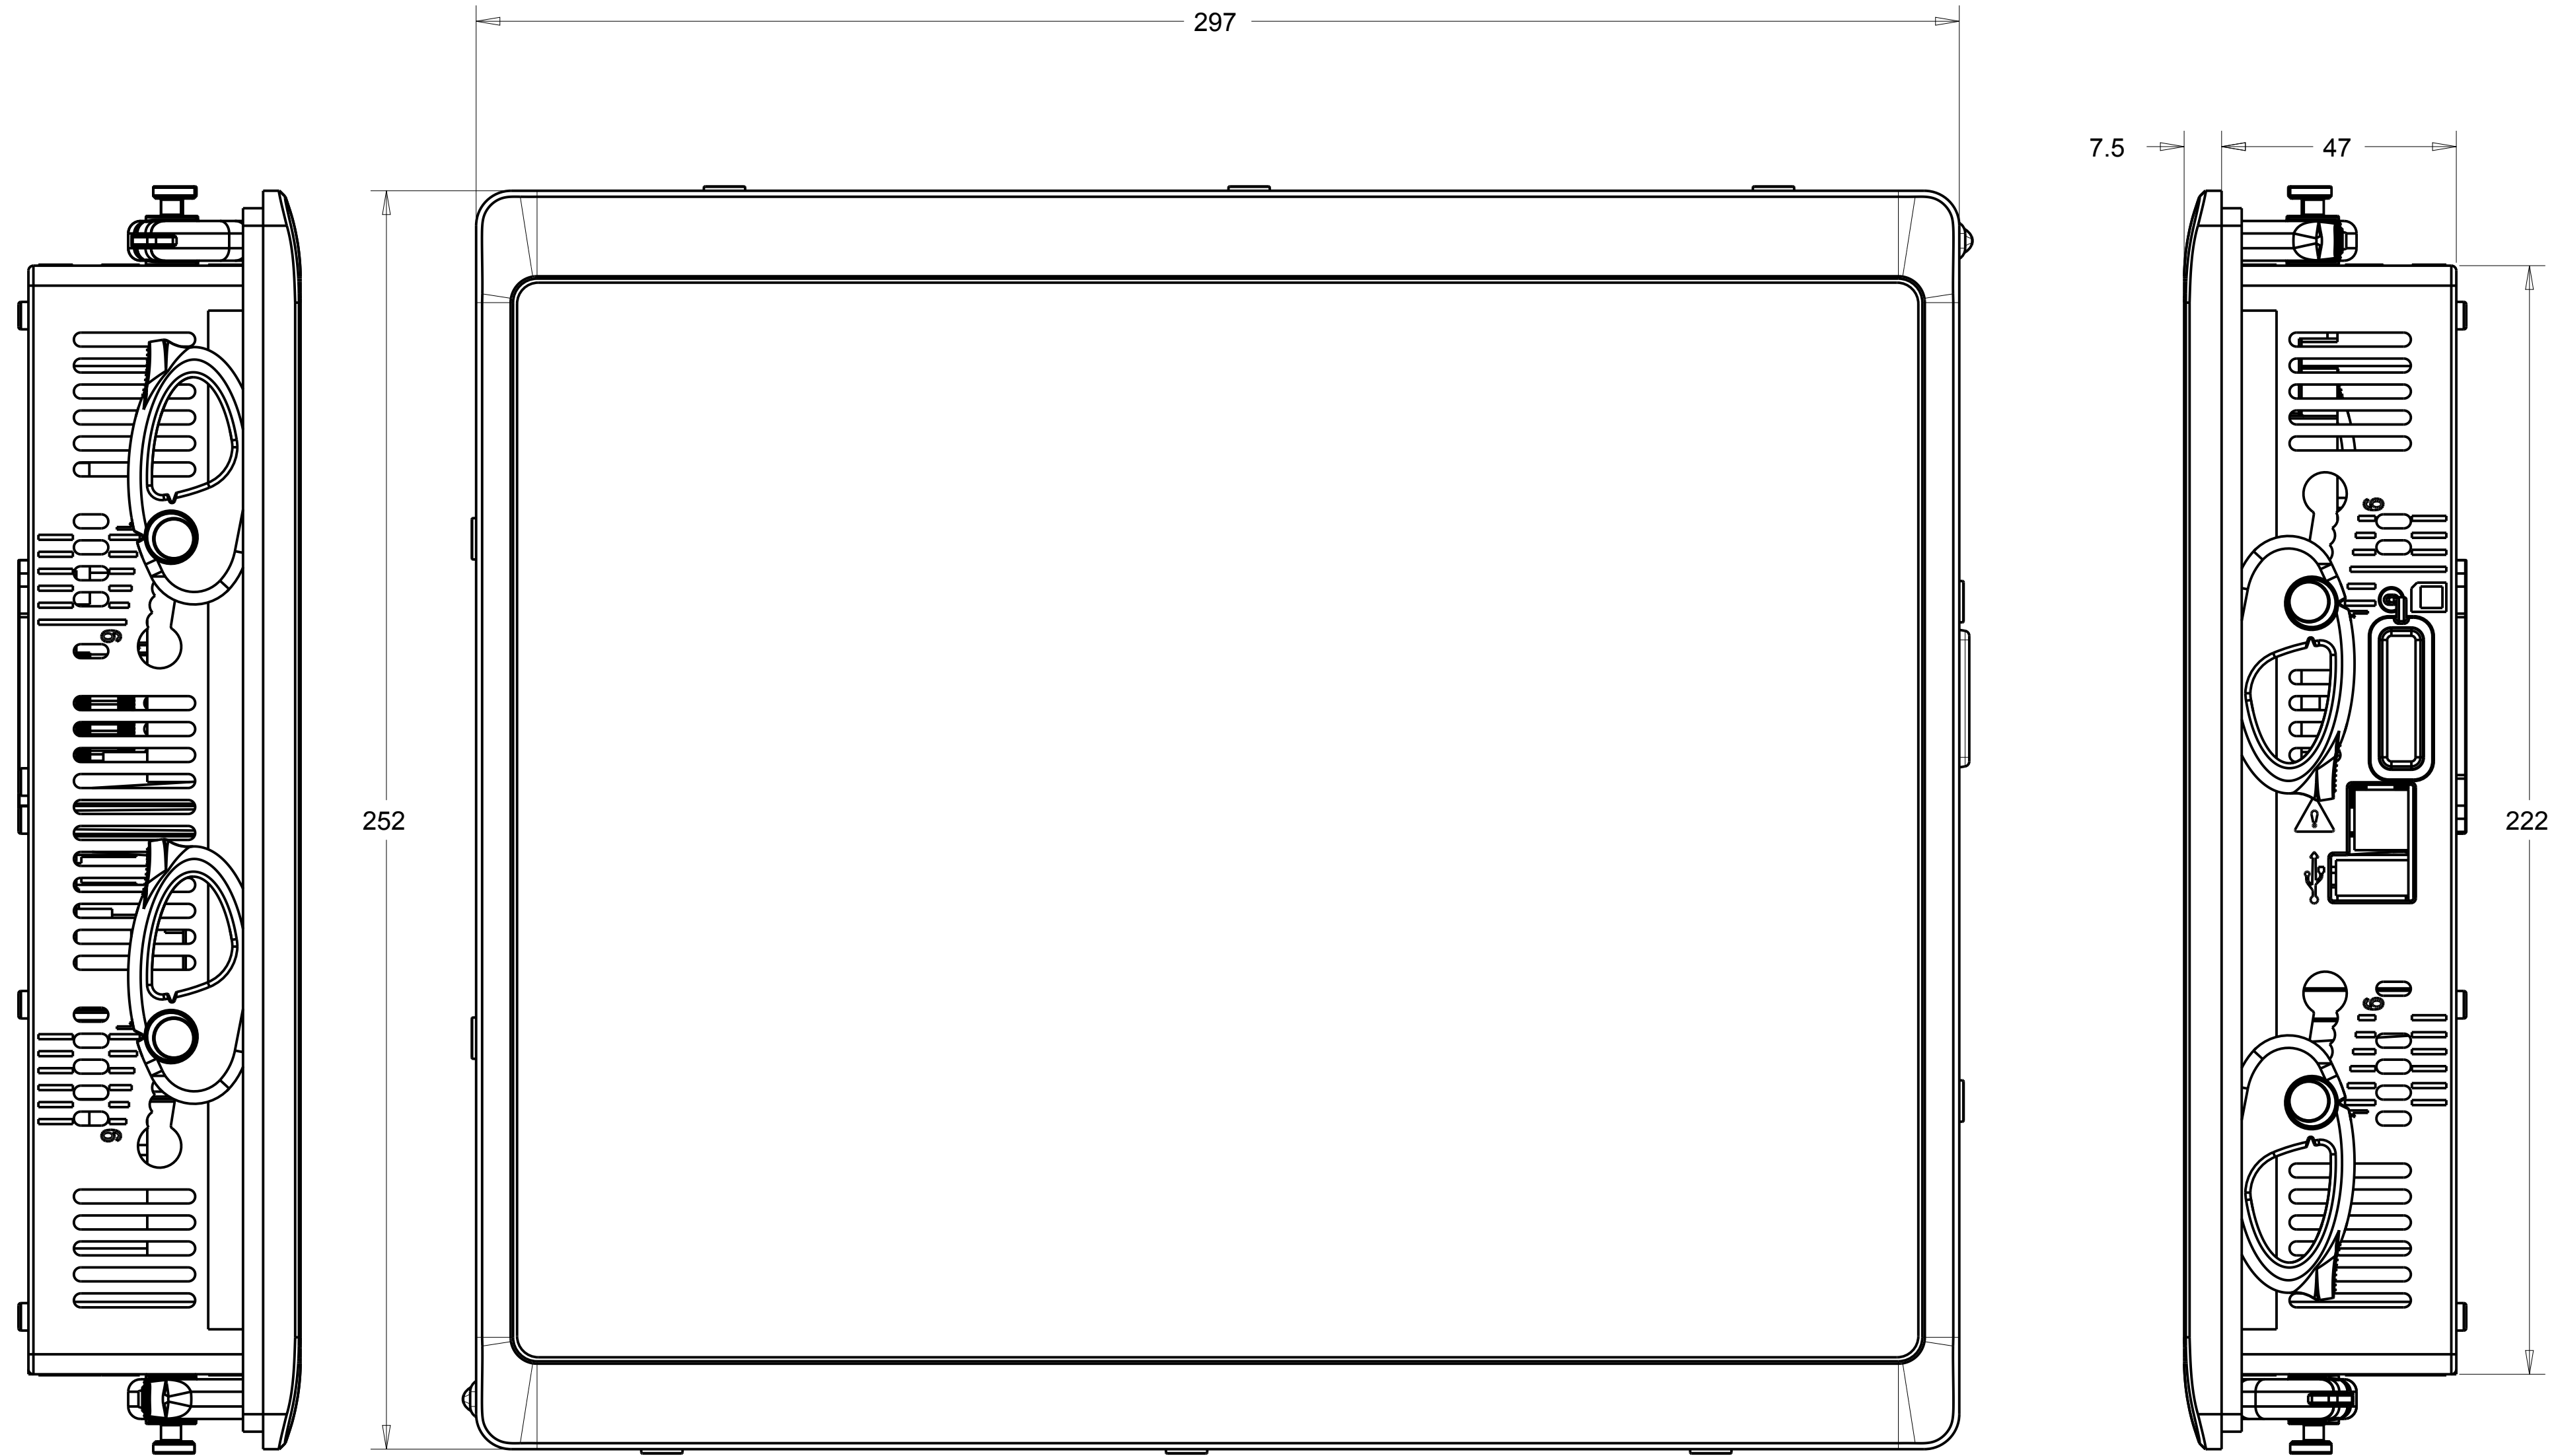

10.4INCH BEZEL ROCKWELL

SCALE 1.000