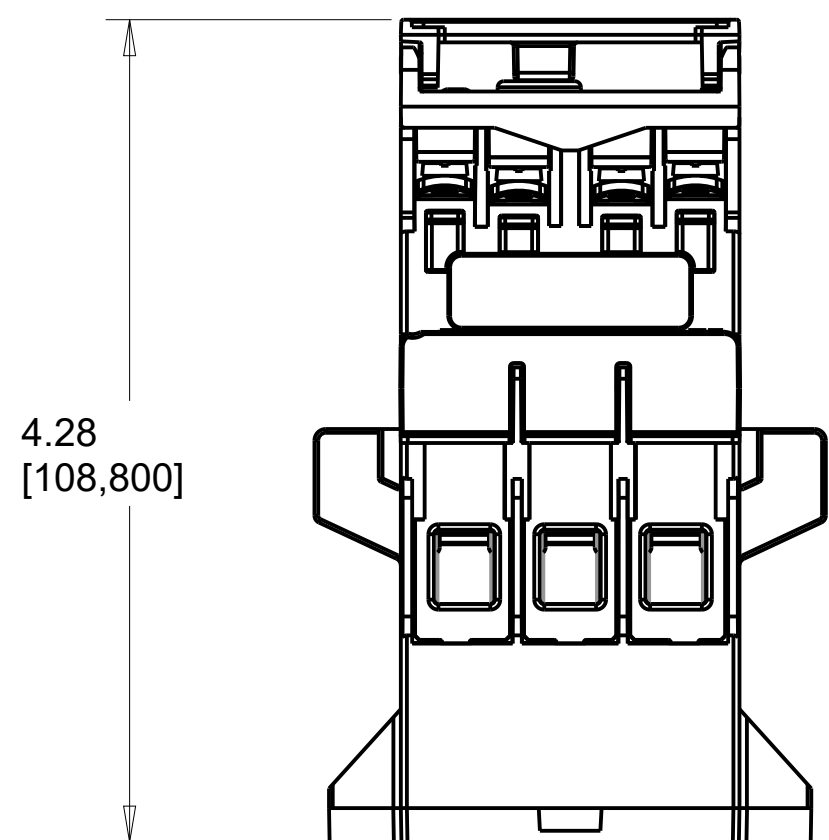

3.04
[77,200]

E100 NEMA SIZE 0-2 MULTI-TURN CT 592-1EF*C

591-1EFBC

SCALE: 1:1