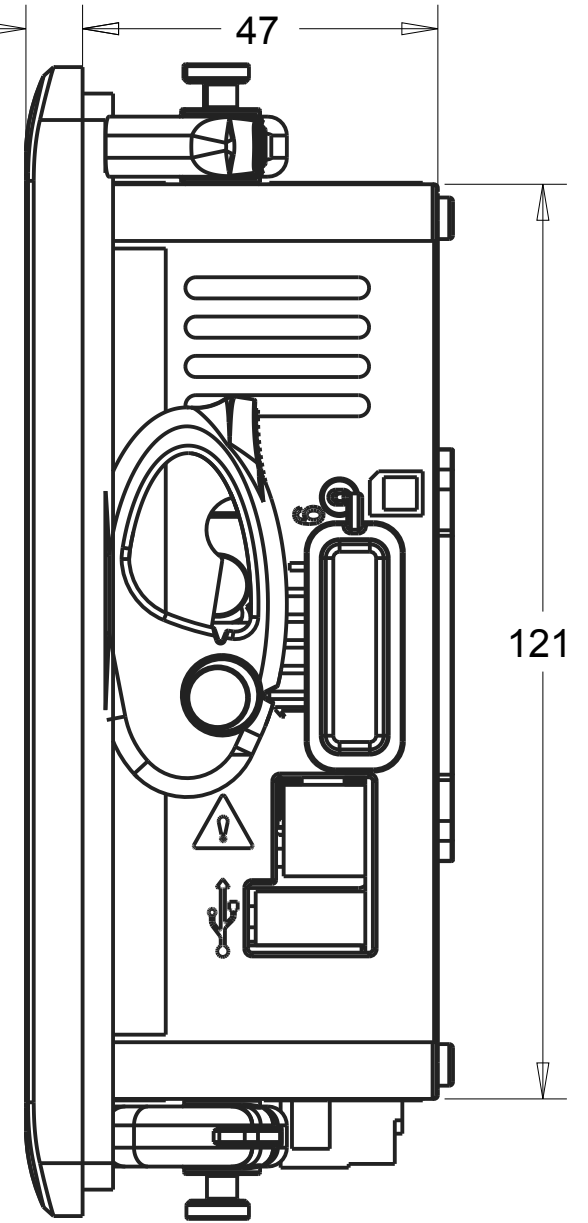

6.7INCH BEZEL ROCKWELL

152

SCALE 1.000

7.5

47

121

154