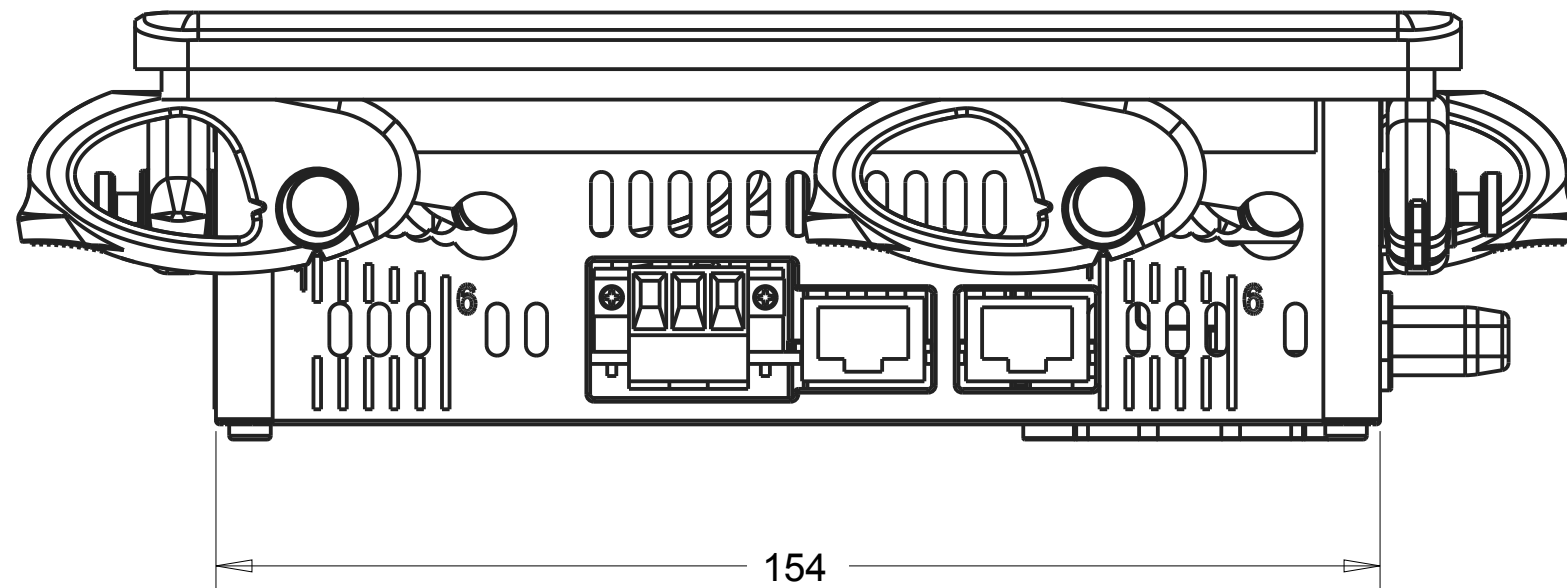

6.7INCH BEZEL ROCKWELL

152

SCALE 1.000

7.5

47

121

154