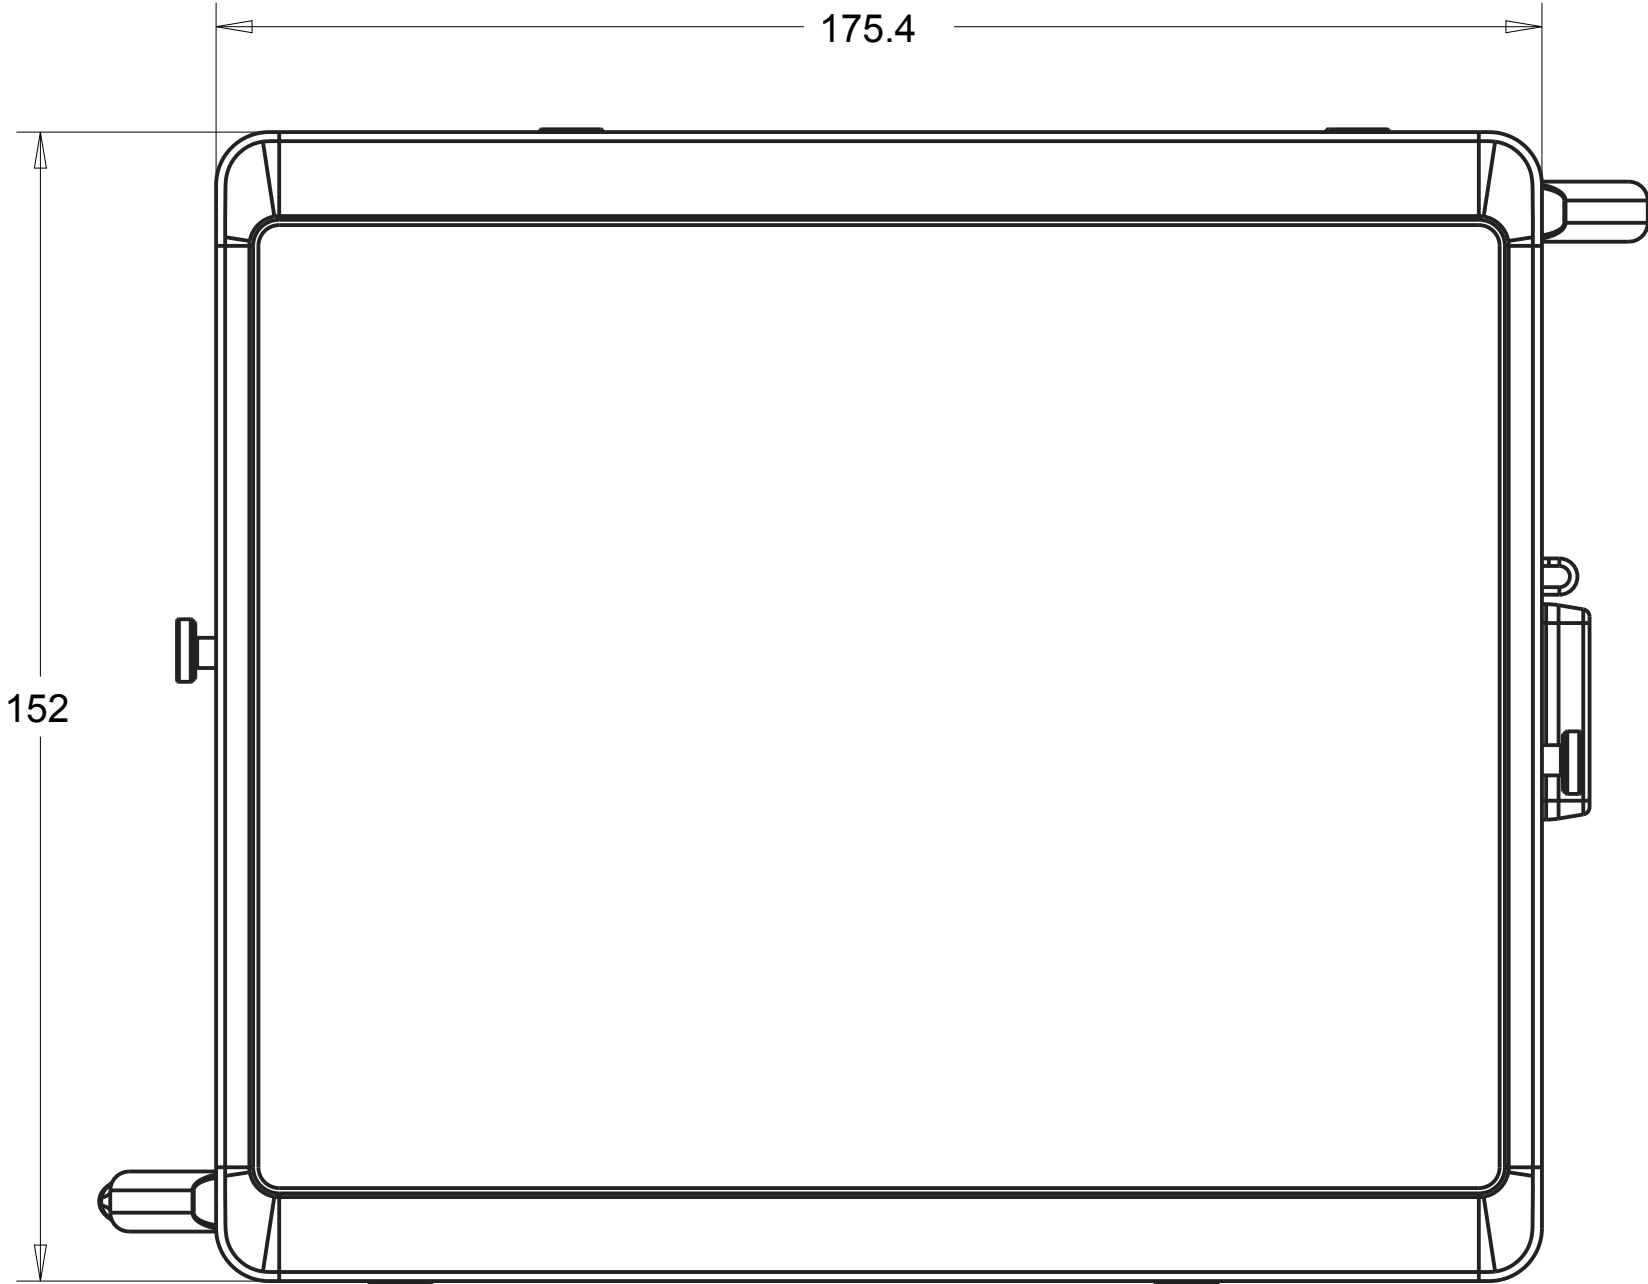

6.7INCH BEZEL ROCKWELL

152

SCALE 1.000

7.5

47

121

154