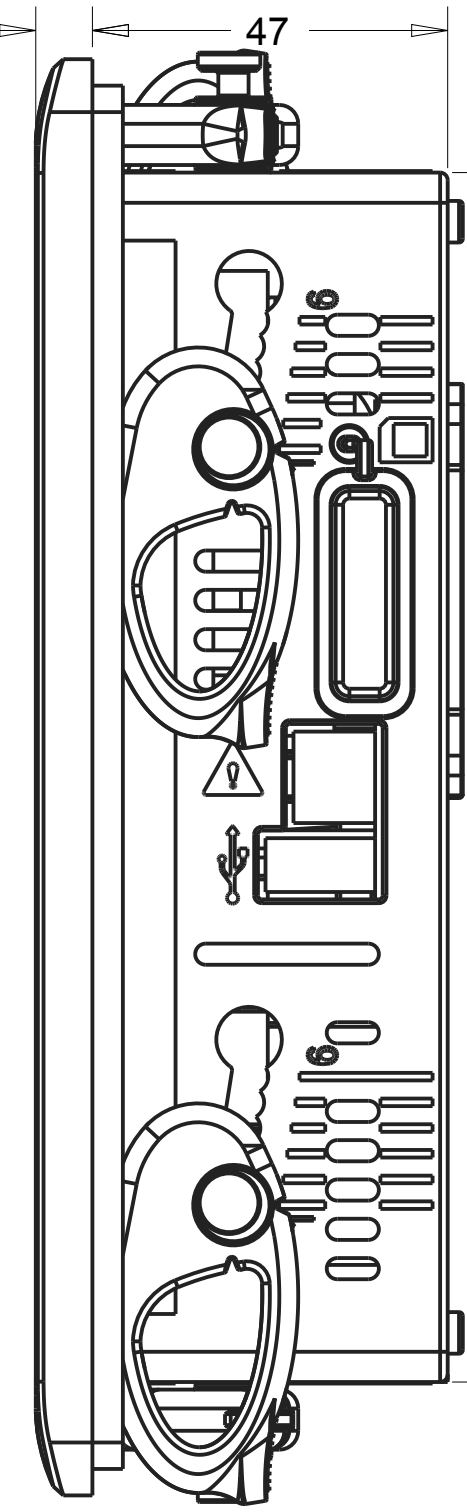

9.0INCH BEZEL ROCKWELL

190

280

SCALE 1.000

7.5

47

160

250