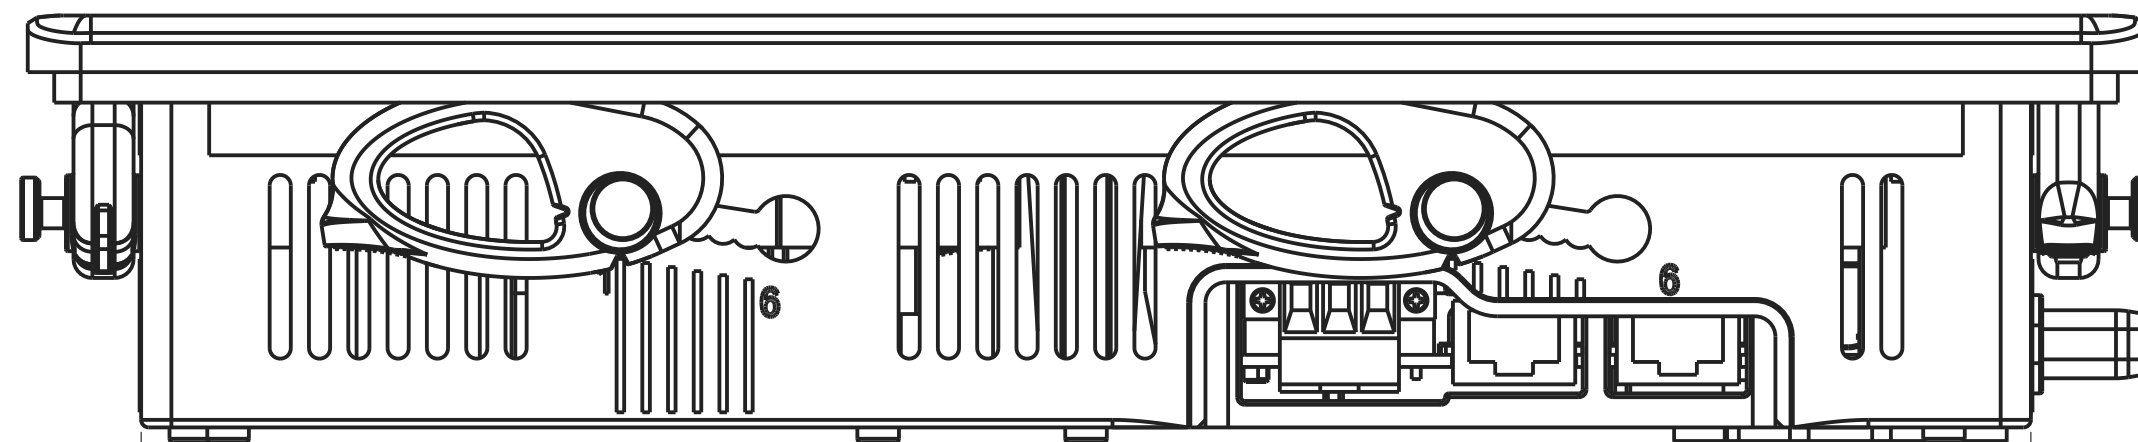

9.0INCH BEZEL ROCKWELL

190

280

SCALE 1.000

7.5

47

160

250