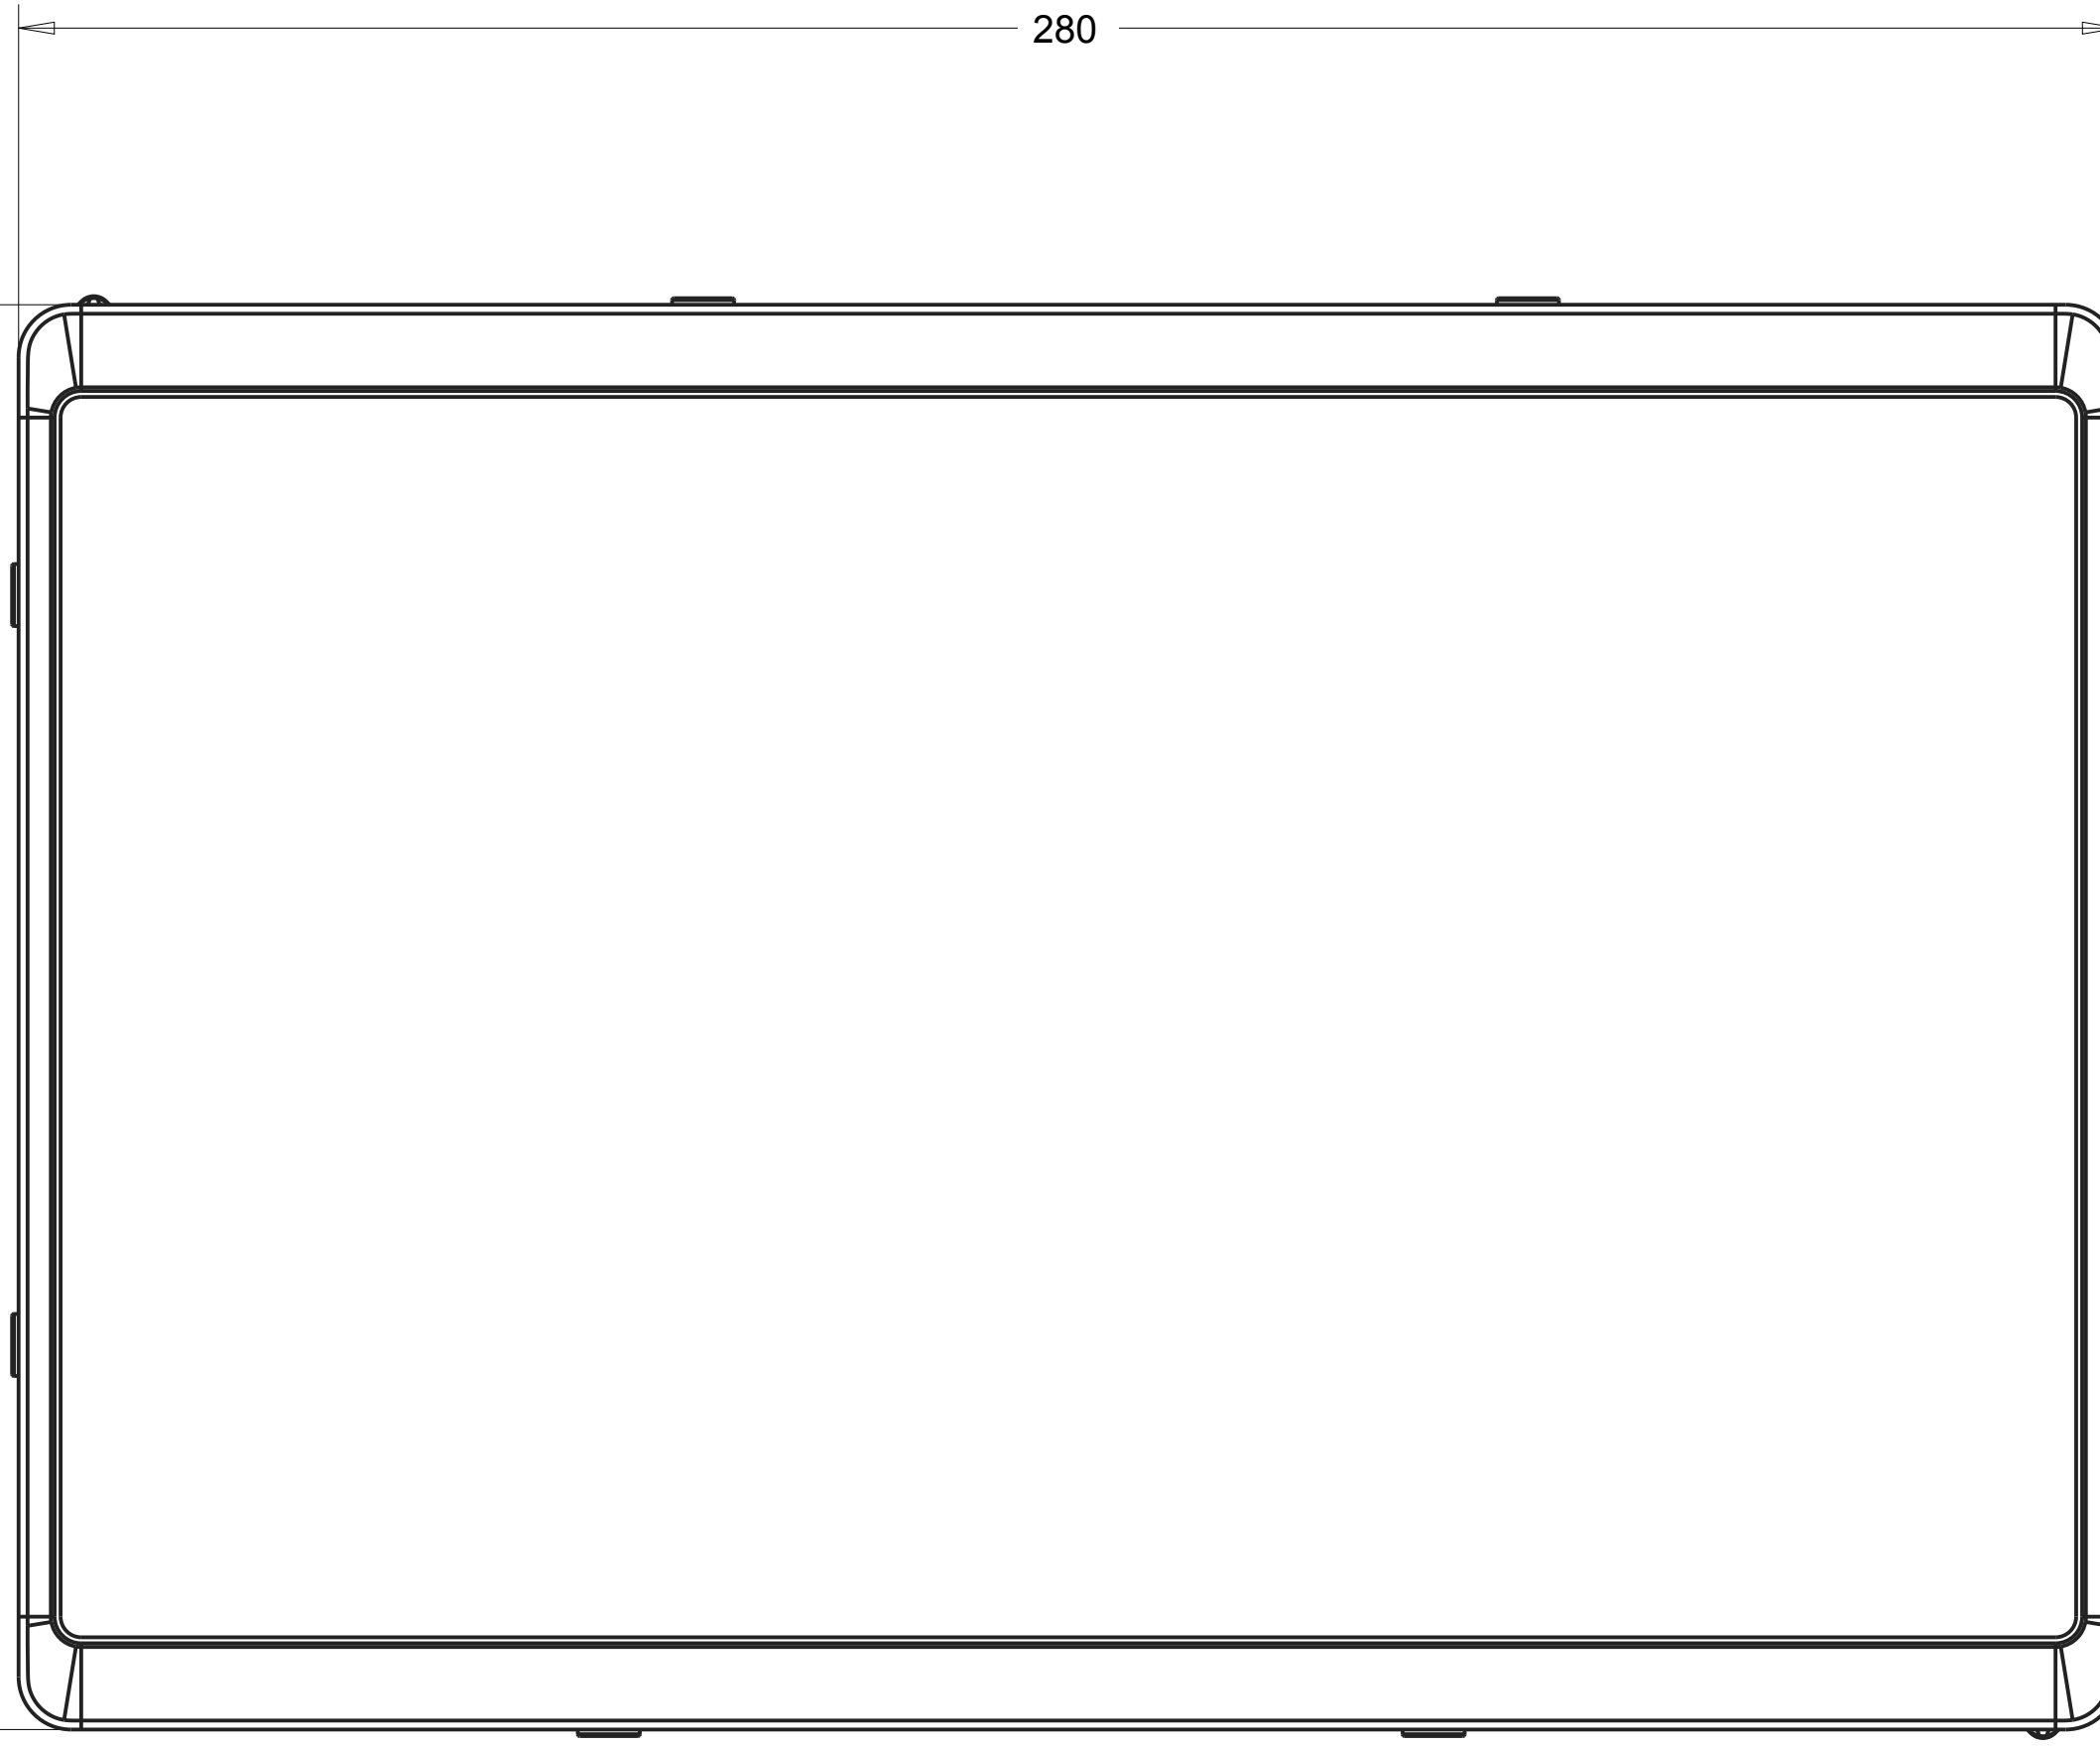

9.0INCH BEZEL ROCKWELL

190

280

SCALE 1.000

7.5

47

160

250