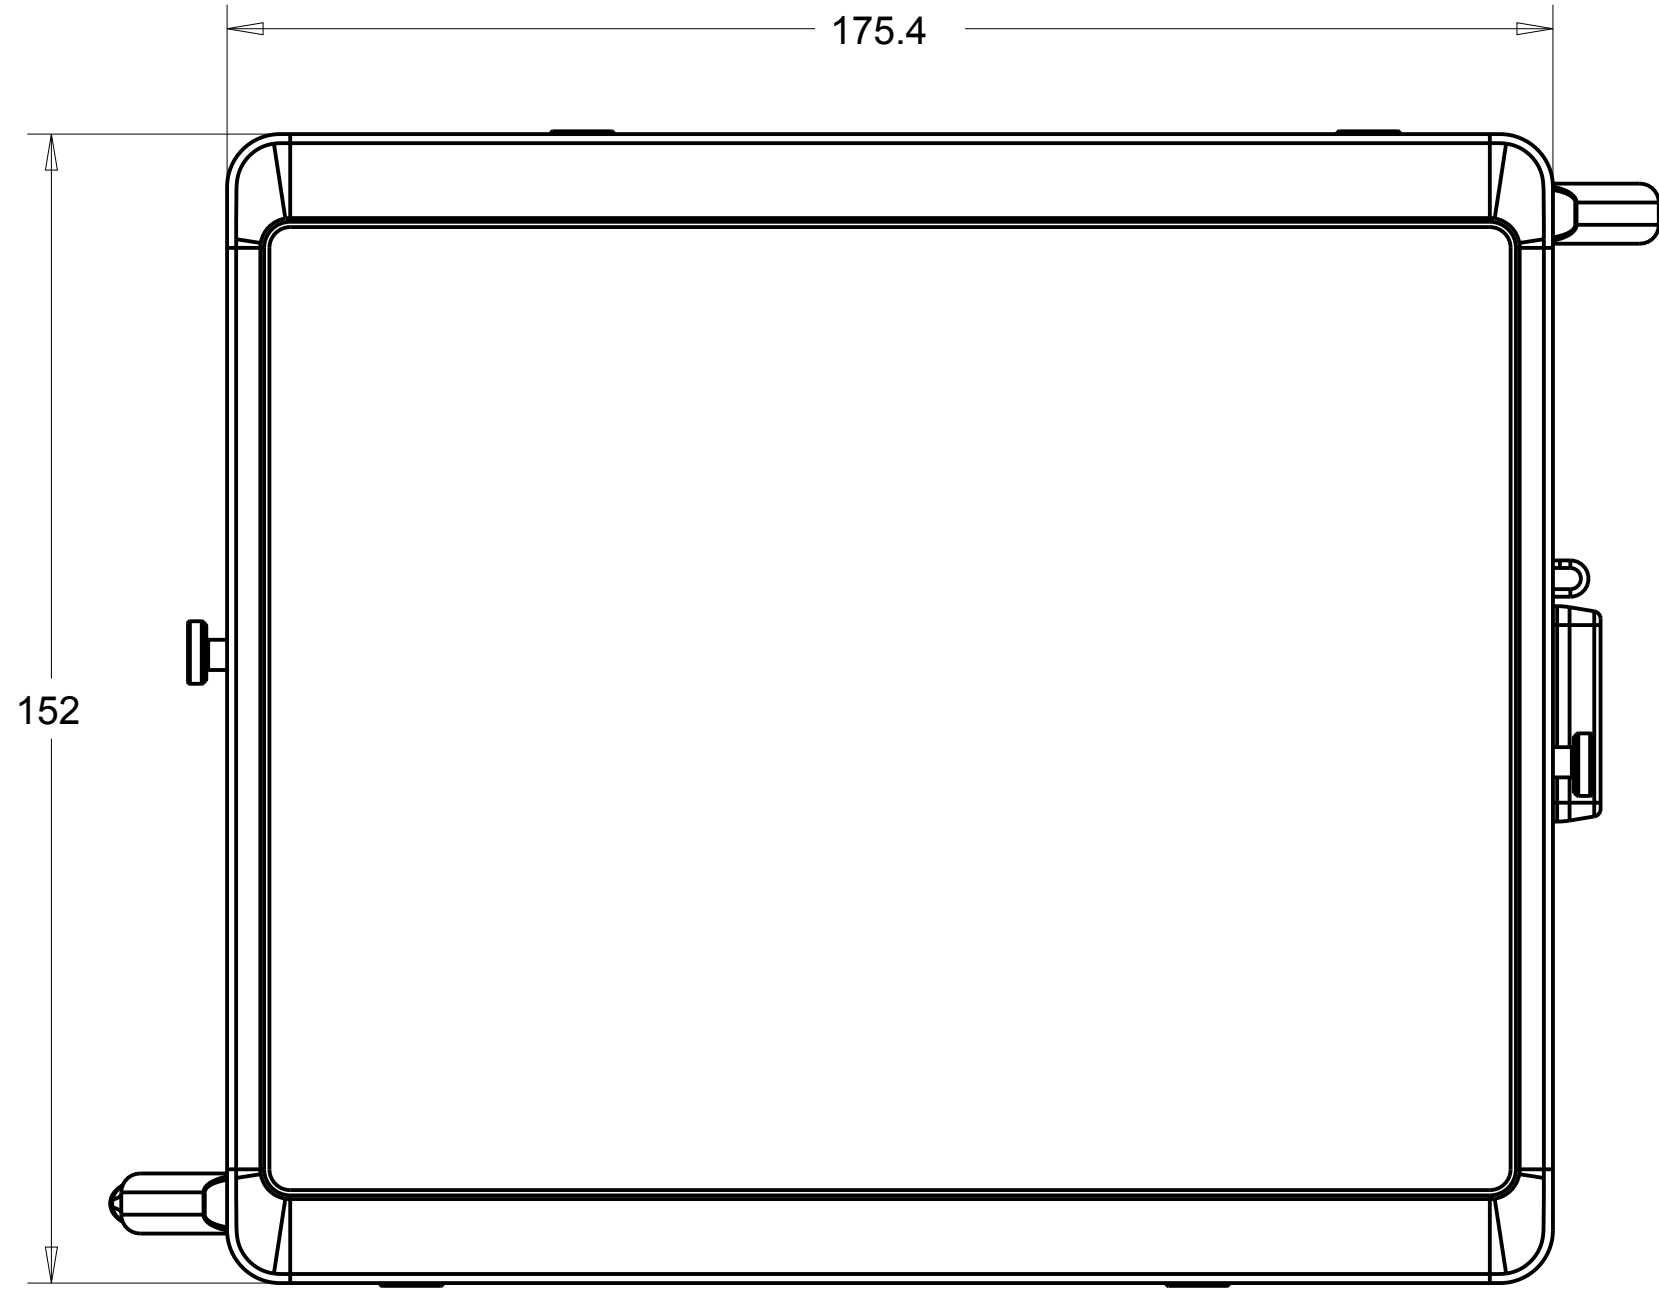

6.7INCH BEZEL ROCKWELL

SCALE 1.000