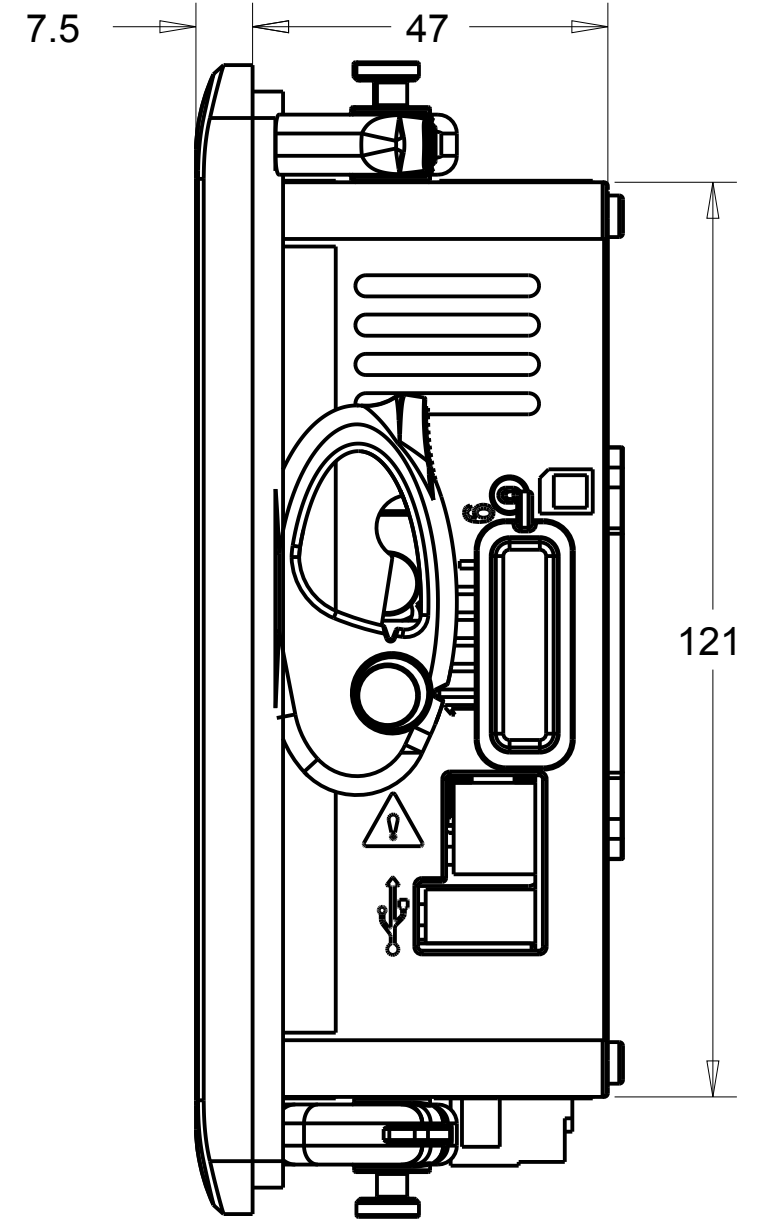

6.7INCH BEZEL ROCKWELL

SCALE 1.000